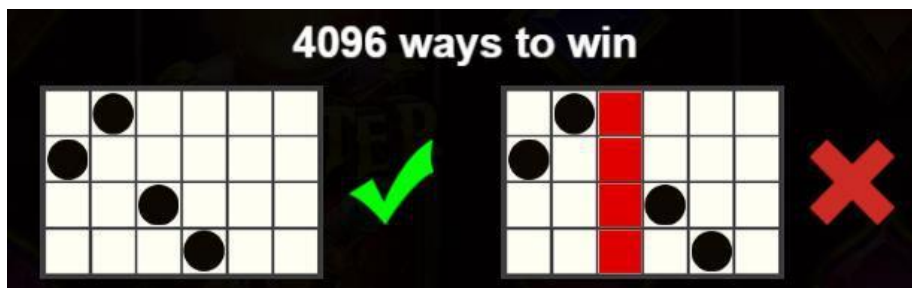

### Regulāro Izmaksu Apraksts

Lai parastie simboli veidotu laimīgo kombināciju, jāsakrīt sekojošiem apstākļiem:

- Simboliem jābūt līdzās uz katra spēles ruļļa.
- Laimīgās kombinācijas veidojas no kreisās uz labo pusi. Vismaz vienam no simboliem jābūt attēlotam uz pirmā ruļļa. Simbolu kombinācijas neveidojas, ja pirmais simbols ir uz otrā vai trešā, ceturta, piektā vai sestā ruļļa.

|   |   |   |   |   |
|---|---|---|---|---|
|  |  |  |  |  |
| 6 - \$5.00<br>5 - \$1.00<br>4 - \$0.30<br>3 - \$0.10                              | 6 - \$1.00<br>5 - \$0.30<br>4 - \$0.10<br>3 - \$0.05                              | 6 - \$0.40<br>5 - \$0.25<br>4 - \$0.10<br>3 - \$0.04                              | 6 - \$0.30<br>5 - \$0.20<br>4 - \$0.08<br>3 - \$0.03                              | 6 - \$0.20<br>5 - \$0.15<br>4 - \$0.07<br>3 - \$0.03                                |
|  |  |  |  |  |
| 6 - \$0.08<br>5 - \$0.03<br>4 - \$0.02<br>3 - \$0.01                              | 6 - \$0.07<br>5 - \$0.03<br>4 - \$0.02<br>3 - \$0.01                              | 6 - \$0.06<br>5 - \$0.03<br>4 - \$0.02<br>3 - \$0.01                              | 6 - \$0.05<br>5 - \$0.03<br>4 - \$0.02<br>3 - \$0.01                              | 6 - \$0.04<br>5 - \$0.03<br>4 - \$0.02<br>3 - \$0.01                                |

### Izmaksu Līniju Apraksts.

Laimests tiek izmaksāts tikai par laimīgajām kombinācijām no kreisās uz labo pusi, kur vismaz viens simbols ir uz pirmā ruļļa. Simboliem jāatrodas līdzās uz konkrētas līnijas.