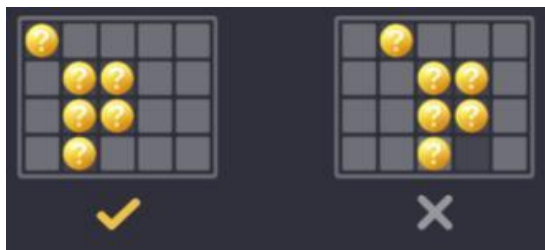

5 100 4 50 3 10		5 60 4 30 3 5		5 20 4 10 3 3		5 10 4 5 3 2
	5 50 4 25 3 5		5 40 4 20 3 4		5 10 4 5 3 2		5 10 4 5 3 2
	5 30 4 15 3 4		5 20 4 10 3 3				

Izmaksas Līniju Apraksts.

Lai veidotos regulārās laimīgās kombinācijas, 3 un vairāk simboliem ir jāatrodas uz blakus ruļļiem, sākot no pirmā ruļļa.

Laimēto kredītu skaits atkarīgs no kopējā monētu skaita reizinājuma ar jūsu izvēlēto monētu skaitu.

Līnijas, kas redzamas attēlā, parāda iespējamās izmaksas līniju formas:

Kārtība, kādā notiek pieteikšanās uz laimestu un kādā to izsniedz

Lai saņemtu laimestu savā spēļu kontā, ir jāaizver attiecīgās spēles logs un jāveic naudas transakcija no konta sadaļas „Kase”.

Lai saņemtu laimestu uz savu personīgo finanšu iestādes kontu, spēlētājam ir jāizmanto viens no šiem naudas transakcijas/pārskaitījuma veidiem:

- uz bankas kontu ar tiešu maksājumu vai izmantojot banklink pakalpojumus,
- uz bankas karti.

Izmaksātos laimestus, kas ir laimēti saskaņā ar tiešsaistes spēlē esošajiem spēles noteikumiem un laimējošo kombināciju tabulu.

Spēles programmas funkcionāla bojājuma, elektronisku vai manipulēšanas ar spēļu automātu programmu rezultātā uz spēles ekrāna tiks parādīta informācija - nav spēles laimests un izmaksāts netiek.

Sarežģītāku bojājumu gadījumā vai šaubu gadījumā par manipulēšanu ar spēļu programmām, laimesta izmaksas tiek veiktas pēc tam, kad tiek veikta spēles pārbaude un darbinieki ir pārliecinājušies par iepriekšminēto apstākļu neesamību.