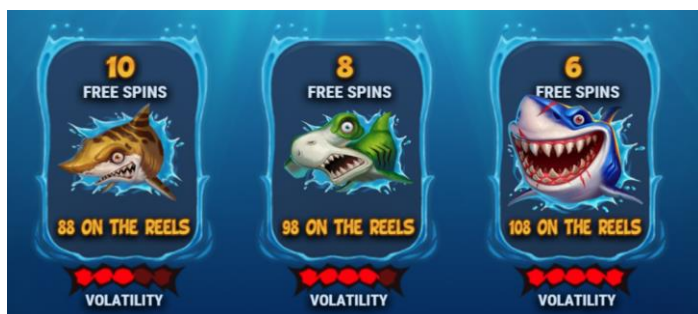

- Snack Time funkcija
- Shark Feast funkcija

Svarīgi:

- Laimests tiek izmaksāts tikai par lielāko laimīgo kombināciju no katras aktīvās izmaksas līnijas.
- Laimīgās kombinācijas veidojas no kreisās uz labo pusi.
- Bonusa spēles laimesti tiek pieskaitīti izmaksas līniju laimestiem.

Vispārējie noteikumi

Snack Time

SNACK TIME funkcija var tikt aktivizēta jebkuras bāzes spēles grieziena laikā. Tiek nejauši atlasīti līdz 3 mazo zivtiņu simboli, un, ja tie parādās uz ruļļiem, tie tiek pārveidoti par SHARK simboliem. SCATTER, WILD un SHARK simbolus nevar pārveidot. Nejausi izvēlētais SHARK simbols SNACK TIME funkcijas laikā palielina tā skaitu uz ruļļiem.

Shark Feast

SHARK FEAST FUNKCIJA var tikt aktivizēta ar 3 vai vairāk SCATTER. Izvēlieties SHARK, ko spēlēt. Sākotnējo BEZMAKSAS GRIEŠU un SHARK simbolu skaits uz ruļļiem būs atkarīgs no izvēlēta SHARK.