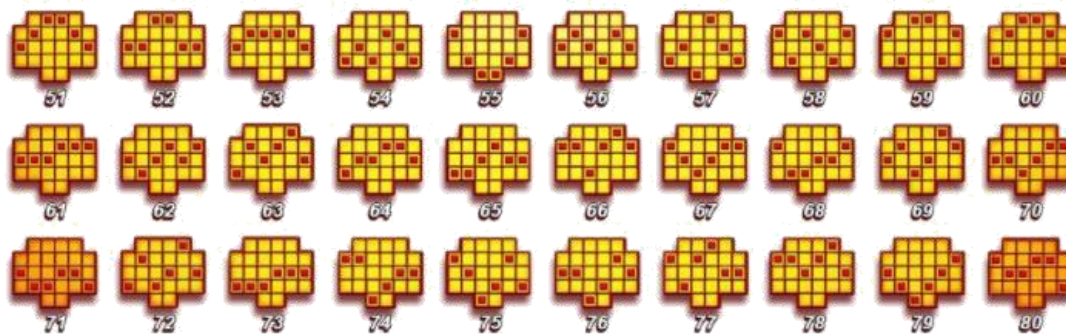

Izmaksu apraksts

Regulāro Izmaksu Apraksts

Lai parastie simboli veidotu laimīgo kombināciju, jāsakrīt sekojošiem apstākļiem:

- Simboliem jābūt līdzās uz katra spēles ruļļa.
- Laimīgās kombinācijas veidojas no kreisās uz labo pusi. Vismaz vienam no simboliem jābūt attēlotam uz pirmā ruļļa. Simbolu kombinācijas neveidojas, ja pirmais simbols ir uz otrā, trešā, ceturtā vai piektā ruļļa.

	
6 ● 500	6 ● 250
5 ● 200	5 ● 100
4 ● 125	4 ● 40
3 ● 40	3 ● 25

6 ● 200
 5 ● 75
 4 ● 25
 3 ● 10

OF A KIND

6 ● 100
 5 ● 25
 4 ● 10
 3 ● 3

OF A KIND

Izmaksu Līniju Apraksts.

Laimests tiek izmaksāts tikai par laimīgajām kombinācijām no kreisās uz labo pusi, kur vismaz viens simbols ir uz pirmā ruļļa. Simboliem jāatrodas līdzās uz konkrētas līnijas.