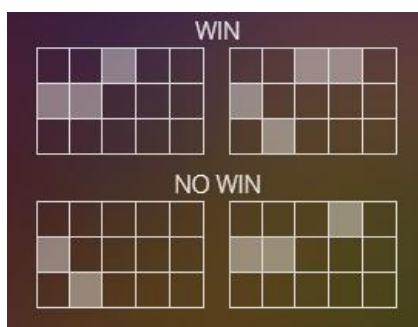

Nosacījumi, kuriem iestājoties dalībnieks saņem laimestu, un laimestu lielums [arī laimestu attiecība pret dalības maksu (likmi)]

Nosacījums, lai saņemtu laimestu, ir griezt ruļļus līdz uz tiem attēlotie simboli veidotu laimīgās kombinācijas uz aktīvajām izmaksas līnijām. Laimests atkarīgs no izveidotajām laimīgajām kombinācijām.

Izmaksu apraksts

Regulāro Izmaksu Apraksts

Lai parastie simboli veidotu laimīgo kombināciju, jāsakrīt sekojošiem apstākļiem:

- Simboliem jābūt līdzās uz aktīvas izmaksas līnijas.
- Laimīgās kombinācijas veidojas no kreisās uz labo pusi. Vismaz vienam no simboliem jābūt attēlotam uz pirmā ruļļa.

Izmaksas Līniju Apraksts.

Laimests tiek izmaksāts tikai par laimīgajām kombinācijām uz aktīvajām izmaksas līnijām. Līnijas, kas redzamas attēlā, parāda iespējamās izmaksas līniju formas:

Kārtība, kādā notiek pieteikšanās uz laimestu un kādā to izsniedz