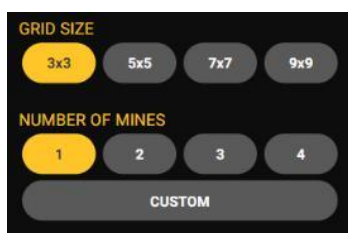

Spēles vadība

Lai spēlētu, rīkojieties šādi:

1. Izvēlēties likmes apmēru, izmantojot “Bet” izvēlni

2. Klikšķiniet uz “Bet”  un spēle tiek uzsākta:

3. Izvēlieties jebkuru pozīciju uz spēles laukuma.

4. Ja ir atklāts dimanta simbols, spēle turpinās un spēlētājs var savākt laimestu izmantojot “Collect” pogu vai izvēlēties jaunu pozīciju uz spēles laukuma.

Spēles raunda sarežģītības iestatījumi:

1. Nospiežot “Settings”  ikonu, Jūs varat izvēlēties spēles raunda sarežģītības iestatījumus:

2. Sadaļa “Grid Size” norāda spēles laukuma izmērus: 3x3, 5x5, 7x7 vai 9x9.