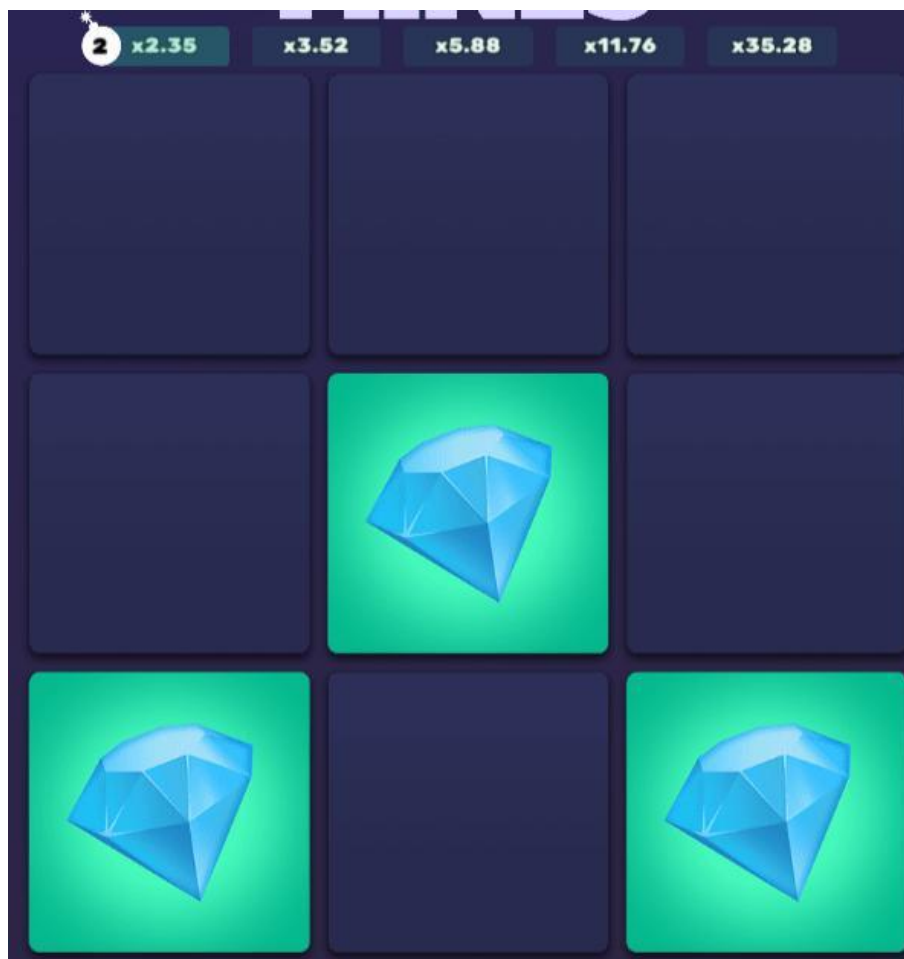

3. Sadaļa “Number of Mines” norāda, cik “Bomb” simboli tiks paslēpti uz spēles laukuma – jo lielāks ir spēles laukuma izmērs un “Bomb” simbolu skaits, jo lielāki ir laimesta koeficienti.

Nosacījumi, kuriem iestājoties dalībnieks saņem laimestu, un laimestu lielums [arī laimestu attiecība pret dalības maksu (likmi)]

Nosacījums, lai saņemtu laimestu, ir atklāt pēc iespējas vairāk dimantu simbolu, palielinot kopējo laimesta koeficientu.

Izmaksu apraksts

Regulāro Izmaksu Apraksts

Laimests veidojas, ja ir atklāts vismaz viens dimanta simbols un ir nospiesta poga “Collect” vai arī spēlētājs ir atklājis visus dimanta simbolus uz spēles laukuma un ne reizi nav atklāts “Bomb” simbols.

Attēlā norādītajā piemērā redzams, ka, ja tiks nospiesta poga “Collect”, tiks izmaksāts laimests 2,35x no likmes apmēra.

Pēc katra atklātā dimanta simbola laimesta koeficients palielinās.