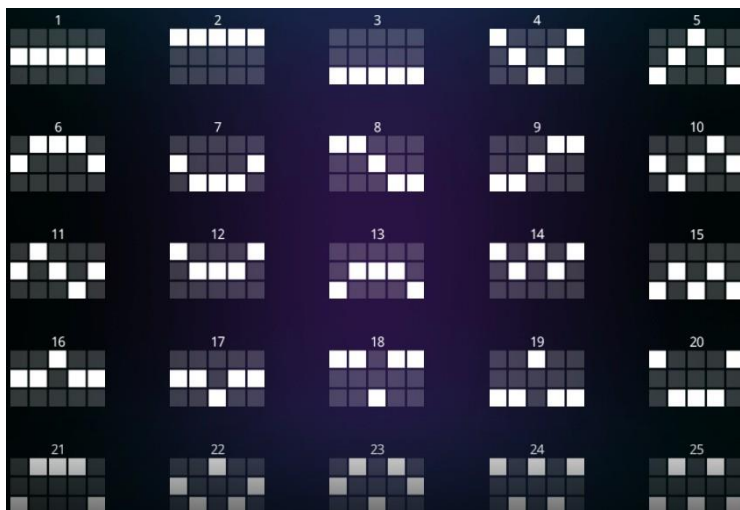

Izmaksu apraksts

Lai parastie simboli veidotu laimīgo kombināciju, jāsakrīt sekojošiem apstākļiem:

- Simboliem jābūt līdzās uz aktīvas izmaksas līnijas.
- Laimēto kredītu skaits atkarīgs no kopējā laimesta monētās reizinājuma ar jūsu izvēlēto monētas vērtību.
- Laimīgās kombinācijas veidojas no kreisās uz labo pusi. Pirmajam kombinācijas simbolam jāatrodas uz 1. ruļļa.
- Izmaksas ar likmes vērtību 0.25 EUR parādītas attēlos. Palielinot likmi, proporcionāli mainās izmaksas.

Izmaksas Līniju Apraksts.

Laimests tiek izmaksāts tikai par laimīgajām kombinācijām uz aktīvajām izmaksas līnijām no kreisās puses. Līnijas, kas redzamas attēlā, parāda iespējamās izmaksas līniju formas: