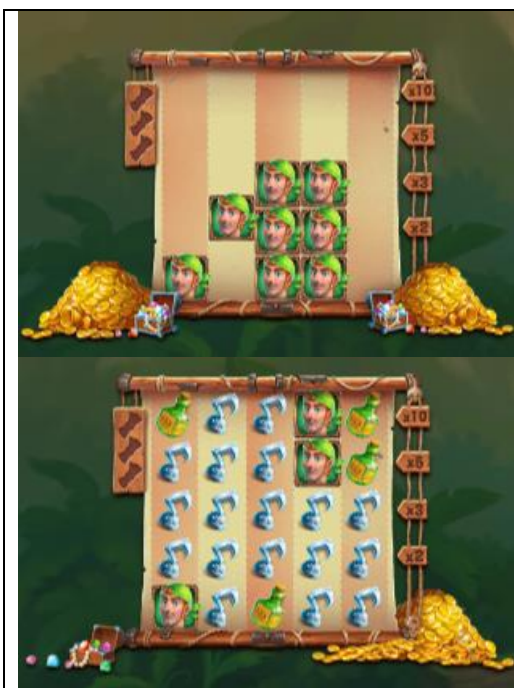

5. Spēles norise:

	“Dropdown Wins” opcija <ul style="list-style-type: none">• Šī opcija tiek aktivizēta brīdī, kad izkrit vinnesta kombinācija – vinnesta kombinācijas simboli pazūd un tos vietā izkrit jauni, dodot iespēju jaunajai vinnesta kombinācijai.• Opcija turpināsies līdz brīdim kad neizkritis vinnesta kombinācija.
	“Free Spins” papildspēle <ul style="list-style-type: none">• Ja uz spēles laukuma izkrit 3 vai vairāk “Free spins”

simboli spēlētājs laimē 7 bezmaksas griezienus un kādu no 3 papildus opcijām:

- “Win Fall” opcija - 2 laimējošie simboli izkrit uz spēļu laukuma katras “Dropdown Win” opcijas sākumā;
- “High Seas” opcija – visi zemas vērtības simboli pazūd no spēļu laukuma;
- “Multiplier Madness” opcija – virs spēļu laukuma norādīts reizinātājs, kurš sākas ar 1 un krājas spēles laikā. Reizinātājs darbosies uz visiem “Dropdown Win” bezmaksas griezienu laikā.