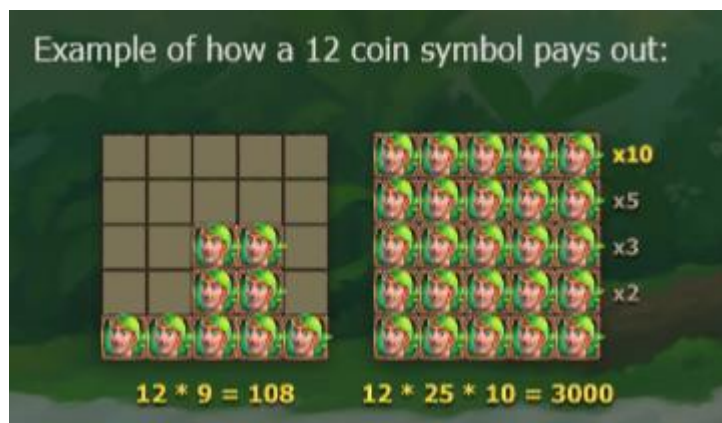

IZMAKSU LĪNIJAS

7. Kārtība, kādā notiek pieteikšanās uz laimestu un kādā to izsniedz:

Spēle beidzas, ja spēlētāja rīcībā vairs nav kredītpunktu, vai spēlētājs pats vēlas beigt spēli. Lai saņemtu laimestu savā spēļu kontā, ir jāaizver attiecīgās spēles logs un jāveic naudas transakcija no konta sadaļas „Kase”. Spēles programmas funkcionāla bojājuma, elektronisku vai manipulēšanas ar spēļu automātu programmu rezultātā uz spēles ekrāna tiks parādīta informācija - nav spēles laimests un izmaksāts netiek. Sarežģītāku bojājumu gadījumā vai šaubu gadījumā par manipulēšanu ar spēļu programmām, laimesta izmaksas tiek veiktas pēc tam, kad tiek veikta spēles pārbaude un darbinieki ir pārliecinājušies par iepriekšminēto apstākļu neesamību. Laimestu izmaksā ar pārskaitījumu uz dalībnieka norādītu kontu bankā.

8. Termiņš, līdz kuram azartspēles dalībnieks var pieteikties uz laimestu:

Laimesti, kas nepārsniedz 720 euro, tiek izmaksāti nekavējoties pēc spēles sesijas beigām. Laimesti, kas pārsniedz 720 euro, bet nepārsniedz 14 300 euro, tiek izmaksāti vienas darba dienas laikā no laimesta pieteikšanas brīža. Laimesti, kas pārsniedz 14 300 euro, tiek izmaksāti azartspēles noteikumos apstiprinātā kārtībā ne vēlāk kā 30 dienu laikā kopš laimesta pieteikšanas brīža un ne vairāk kā divos maksājumos.

9. Kur dalībnieks var vērsties pretenziju gadījumā, kā arī pretenziju izskatīšanas kārtība:

Ja spēlētājam pēc spēles beigām vai tās laikā rodas pretenzijas par spēles norisi, tad 15 dienu laikā pēc attiecīgās spēles, par to var iesniegt rakstisku iesniegumu (adrese: Kronvalda bulvāris 3, Rīga, LV-1010), norādot adresi, uz kuru nosūtīt atbildi. 15 dienu laikā SIA „Olybet Latvia” izskata pretenziju un sniedz rakstveida atbildi.

10. Cita informācija, kuru azartspēles organizētājs uzskata par nepieciešamu:

Ja spēlētājs mēģina piekļūt spēlei izmantojot nederīgu sesiju (piemēram, neaktivitātes vai sistēmas restartēšanas laikā), spēlē tiek rādīts ziņojums par kļūdu. Tad spēlētājs var ielogoties vēlreiz un sākt spēlēt. Spēle tiek vienmēr saglabāta tādēļ spēlētājs var atsākt spēli tieši tur, kur beidza. HTTP kļūdas, noildzes vai servera kļūdas gadījumā parādās ziņojums par “tehnisku kļūdu” un, kamēr spēlētājs neielādē spēli no jauna, laikā, kad spēle kļūst pieejama, spēle joprojām būs spēlētājam