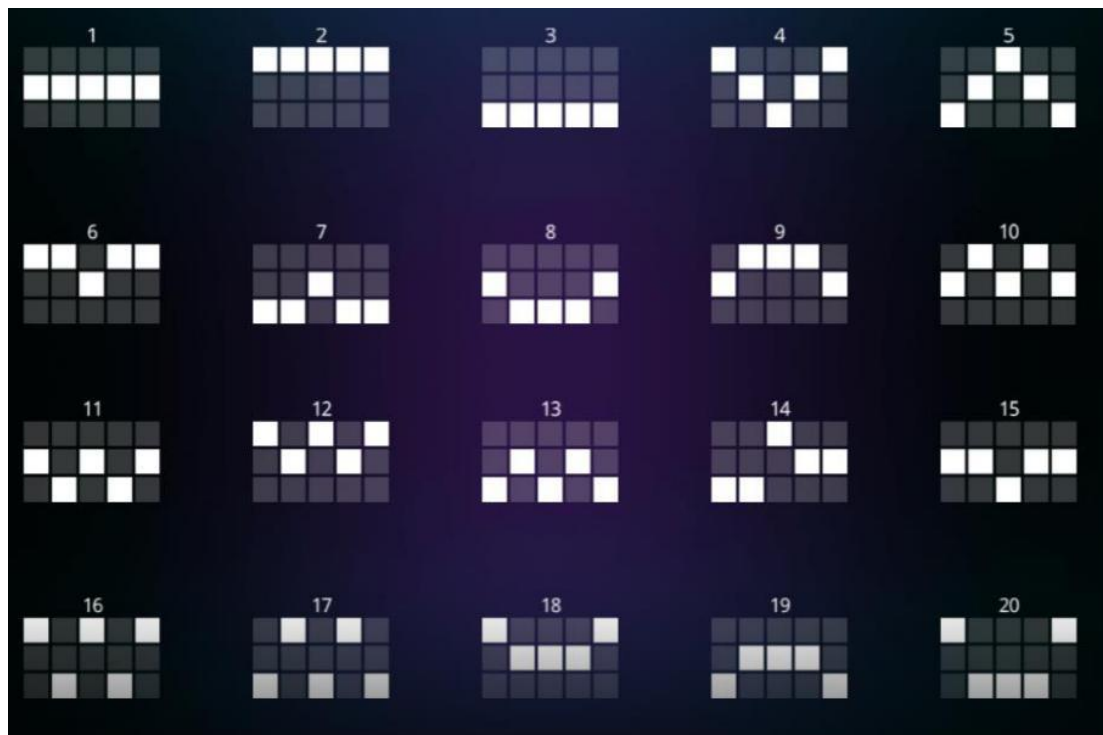

Izmaksu apraksts

Regulāro Izmaksu Apraksts

Lai parastie simboli veidotu laimīgo kombināciju, jāsakrīt sekojošiem apstākļiem:

- Simboliem jābūt līdzās uz katra spēles ruļļa.
- Laimīgās kombinācijas veidojas no kreisās uz labo pusi.
- Vismaz vienam no simboliem jābūt attēlotam uz pirmā ruļļa.
- Simbolu kombinācijas neveidojas, ja pirmais simbols ir uz otrā ruļļa.

Izmaksu Līniju Apraksts.

Laimests tiek izmaksāts tikai par laimīgajām kombinācijām no kreisās uz labo pusi, kur vismaz viens simbols ir uz pirmā ruļļa. Simboliem jāatrodas līdzās uz konkrētas līnijas.

Kārtība, kādā notiek pieteikšanās uz laimestu un kādā to izsniedz