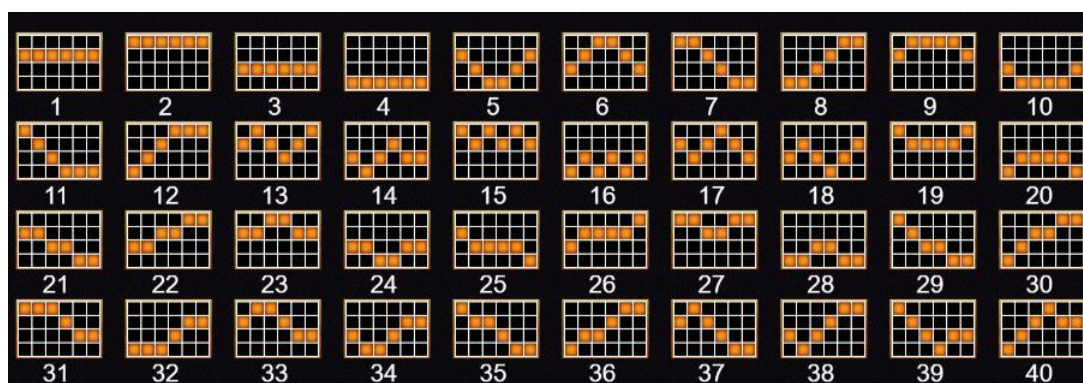

Izmaksu apraksts

Regulāro izmaksu apraksts

Lai parastie simboli veidotu laimīgo kombināciju, jāsakrīt sekojošiem apstākļiem:

1. Simboliem jābūt līdzās uz aktīvas izmaksas līnijas.
2. Laimīgās kombinācijas veidojas no kreisās uz labo pusi. Vismaz vienam no simboliem jābūt attēlotam uz pirmā ruļļa. Simbolu kombinācijas neveidojas, ja pirmais simbols ir uz otrā vai trešā ruļļa.

Regulārās Izmaksas parādītas Izmaksu attēlā:

6 1.00 EUR	6 1.00 EUR	6 0.80 EUR	6 0.50 EUR	6 0.50 EUR	6 0.50 EUR	6 20.00 EUR	6 5.00 EUR	6 5.00 EUR	6 3.00 EUR	6 3.00 EUR
5 0.50 EUR	5 0.50 EUR	5 0.25 EUR	5 0.25 EUR	5 0.25 EUR	5 0.25 EUR	5 10.00 EUR	5 2.00 EUR	5 2.00 EUR	5 1.50 EUR	5 1.50 EUR
4 0.25 EUR	4 0.25 EUR	4 0.10 EUR	4 0.10 EUR	4 0.10 EUR	4 0.10 EUR	4 4.00 EUR	4 1.00 EUR	4 0.80 EUR	4 0.50 EUR	4 0.50 EUR
3 0.05 EUR	3 0.05 EUR	3 0.05 EUR	3 0.03 EUR	3 0.03 EUR	3 0.03 EUR	3 2.00 EUR	3 0.40 EUR	3 0.20 EUR	3 0.10 EUR	3 0.10 EUR

Izmaksas Līniju apraksts.

Laimests tiek izmaksāts tikai par laimīgajām kombinācijām uz aktīvajām izmaksas līnijām. Laimēto kredītu skaits atkarīgs no kopējā monētu skaita reizinājuma ar jūsu izvēlēto monētu skaitu.

Izmaksu līnijas ir redzamas attēlā: