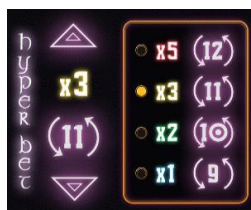

1. Wild simbols parādās uz visiem ruļļiem
2. Aizstājējsimbols aizstāj visus simbolus, izņemot Reizinātāja, Bonusa un Džekpota.

3.

- a) Kad “Wild” sakrāšanas simbols parādās uz ruļļiem, tā rāmis kļūst noslēgts.

- b) Katrā 10. griezienā noslēgtie rāmji kļūst par Noslēgtajiem “Wild” simboliem, atkarībā no HyperBet lieluma.

“HyperBet” noteikumi

1. Ar “HyperBet” izvēlni spēlētājs var izvēlēties Noslēgto “Wild” simbolu reizinātāju un Bezmaksas griezienu skaitu:

“HyperBet” līmenis	Reizinātāja “Wild” vērtība	Bezmaksas griezienu sākuma skaits
1	1x	9
2	2x	10
3	3x	11
4	5x	12

Bezmaksas griezienu noteikumi

1. Trīs vai vairāk izkaisītie “Bonus simboli” aizsāk Bezmaksas griezienus