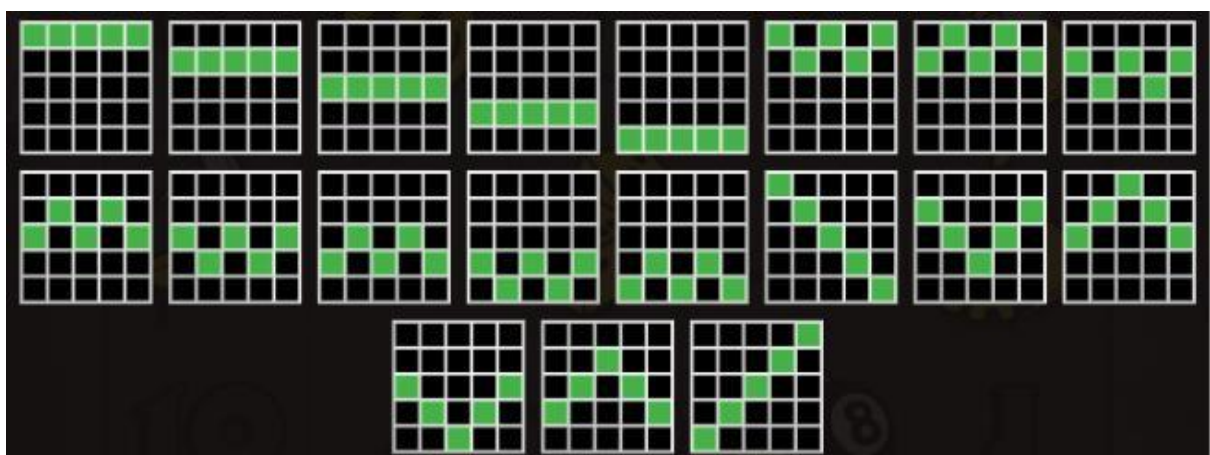

Nosacījums, lai saņemtu laimestu, ir griezt ruļļus līdz uz tiem attēlotie simboli veidotu laimīgās kombinācijas uz aktīvajām izmaksas līnijām. Laimests atkarīgs no izveidotajām laimīgajām kombinācijām.

Izmaksu apraksts

Regulāro Izmaksu Apraksts

Lai parastie simboli veidotu laimīgo kombināciju, jāsakrīt sekojošiem apstākļiem:

- Simboliem jābūt līdzās uz aktīvas izmaksas līnijas.
- Laimīgās kombinācijas veidojas no kreisās uz labo pusi. Vismaz vienam no simboliem jābūt attēlotam uz 1. ruļļa.

Izmaksas Līniju Apraksts.

Laimests tiek izmaksāts tikai par laimīgajām kombinācijām uz aktīvajām izmaksas līnijām. Līnijas, kas redzamas attēlā, parāda iespējamās izmaksas līniju formas:

Kārtība, kādā notiek pieteikšanās uz laimestu un kādā to izsniedz