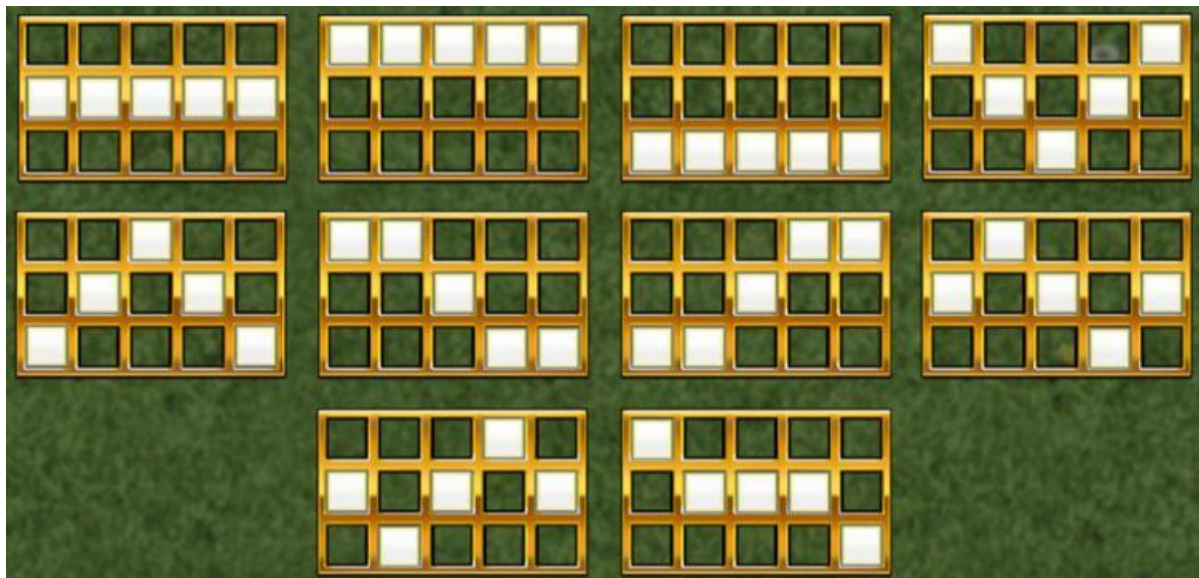

Izmaksas Līniju Apraksts.

Laimests tiek izmaksāts tikai par lielāko laimīgo kombināciju uz aktīvam izmaksas līnijam no kreisās puses.

Līnijas, kas redzamas attēlā, parāda iespējamās izmaksas līniju formas.

Kārtība, kādā notiek pieteikšanās uz laimestu un kādā to izsniedz

Lai saņemtu laimestu savā spēļu kontā, ir jāaizver attiecīgās spēles logs un jāveic naudas transakcija no konta sadaļas “Kase”.

Lai saņemtu laimestu uz savu personīgo finanšu iestādes kontu, spēlētājam ir jāizmanto viens no šiem naudas transakcijas/pārskaitījuma veidiem:

- uz bankas kontu ar tiešu maksājumu vai izmantojot banklink pakalpojumus,
- uz bankas karti.

Izmaksātos laimestus, kas ir laimēti saskaņā ar tiešsaistes spēlē esošajiem spēles noteikumiem un laimējošo kombināciju tabulu.

Spēles programmas funkcionāla bojājuma, elektronisku vai manipulēšanas ar spēļu automātu programmu rezultātā uz spēles ekrāna tiks parādīta informācija - nav spēles laimests un izmaksāts netiek.

Sarežģītāku bojājumu gadījumā vai šaubu gadījumā par manipulēšanu ar spēļu programmām, laimesta izmaksas tiek veiktas pēc tam, kad tiek veikta spēles pārbaude un darbinieki ir pārliecinājušies par iepriekšminēto apstākļu neesamību.

Termiņš, līdz kuram azartspēles dalībnieks var pieteikties uz laimestu

Laimesti, kas nepārsniedz 720 euro tiek izmaksāti nekavējoties pēc spēles sesijas beigām. Laimesti no 720 euro līdz 14300 euro tiek izmaksāti 24 stundu laikā. Laimesti, kuri pārsniedz 14300 euro izmaksā azartspēles noteikumos apstiprinātā kārtībā ne vēlāk kā 30 dienu laikā un ne vairāk kā divos maksājumos.