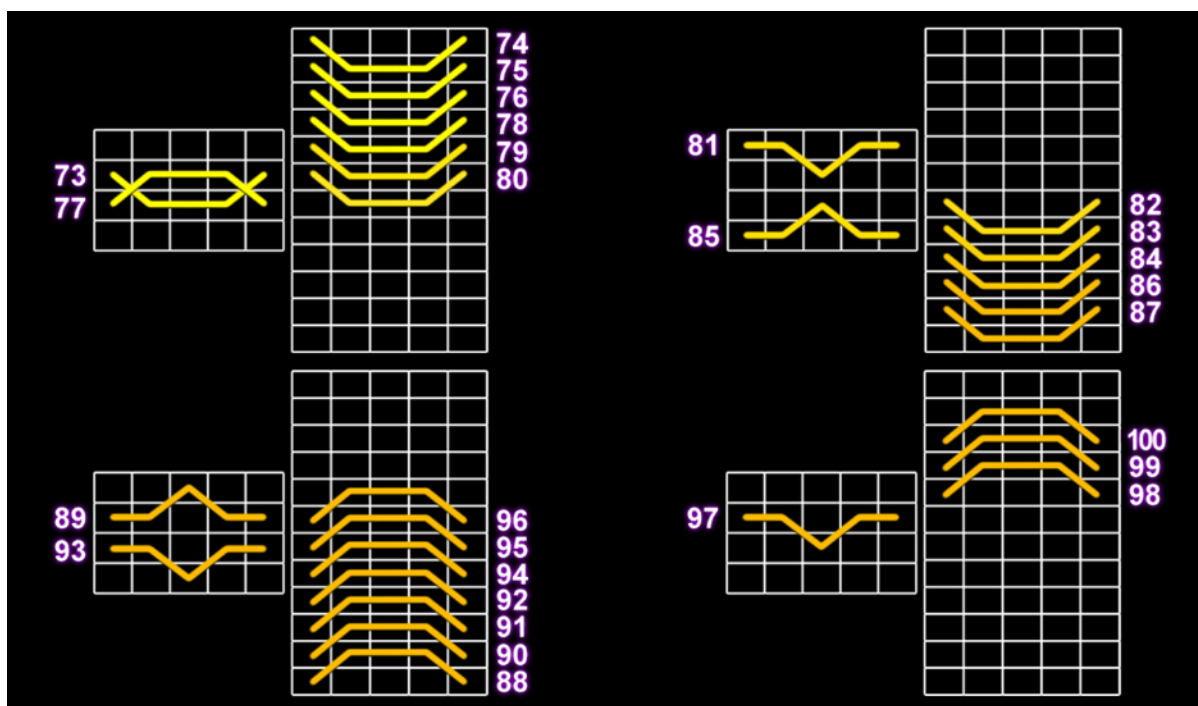

Kārtība, kādā notiek pieteikšanās uz laimestu un kādā to izsniedz

Lai saņemtu laimestu savā spēļu kontā, ir jāaizver attiecīgās spēles logs un jāveic naudas transakcija no konta sadaļas “Kase”.

Lai saņemtu laimestu uz savu personīgo finanšu iestādes kontu, spēlētājam ir jāizmanto viens no šiem naudas transakcijas/pārskaitījuma veidiem:

- uz bankas kontu ar tiešu maksājumu vai izmantojot banklink pakalpojumus,
- uz bankas karti.

Izmaksātos laimestus, kas ir laimēti saskaņā ar tiešsaistes spēlē esošajiem spēles noteikumiem un laimējošo kombināciju tabulu.

Spēles programmas funkcionāla bojājuma, elektronisku vai manipulēšanas ar spēļu automātu programmu rezultātā uz spēles ekrāna tiks parādīta informācija - nav spēles laimests un izmaksāts netiek.

Sarežģītāku bojājumu gadījumā vai šaubu gadījumā par manipulēšanu ar spēļu programmām, laimesta izmaksas tiek veiktas pēc tam, kad tiek veikta spēles pārbaude un darbinieki ir pārliecinājušies par iepriekšminēto apstākļu neesamību.

Termins, līdz kuram azartspēles dalībnieks var pieteikties uz laimestu

Laimesti, kas nepārsniedz 720 euro tiek izmaksāti nekavējoties pēc spēles sesijas beigām. Laimesti no 720 euro līdz 14300 euro tiek izmaksāti 24 stundu laikā. Laimesti, kuri pārsniedz 14300 euro izmaksā azartspēles noteikumos apstiprinātā kārtībā ne vēlāk kā 30 dienu laikā un ne vairāk kā divos maksājumos.