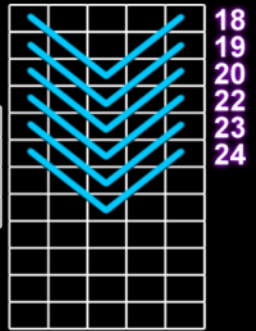

Izmaksu tabula

Visi laimesti ir norādīti kā reizinātājs par likmes vērtību uz vienu līniju.

		5 X500 4 X100 3 X50		5 X400 4 X80 3 X40
	5 X200 4 X40 3 X20		5 X200 4 X40 3 X20	
	5 X150 4 X30 3 X10		5 X150 4 X30 3 X10	
	5 X100 4 X20 3 X10		5 X100 4 X20 3 X10	
	5 X100 4 X20 3 X10		5 X100 4 X20 3 X10	

Wilds un Bonusa simbols

aizstāj visus simbolus, izņemot  simbolu.

parādās tikai uz 1., 3., un 5. ruļļa, uz abiem ruļļu komplektiem.

Kaudžu simboli pārnēsīs no galvenā ruļļu komplekta uz attiecīgo milzīgā ruļļu komplekta rulli.

Izmaksas līnijas

Ne visas līnijas ir aktīvas visos likmes līmeņos.

Kārtība, kādā notiek pieteikšanās uz laimestu un kādā to izsniedz

Lai saņemtu laimestu savā spēļu kontā, ir jāaizver attiecīgās spēles logs un jāveic naudas transakcija no konta sadaļas “Kase”.