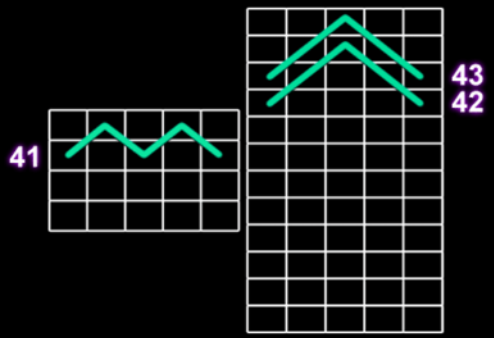

Izmaksu tabula

Visi laimesti ir norādīti kā reizinātājs par likmes vērtību uz vienu līniju.

		5 X500 4 X100 3 X50		5 X400 4 X80 3 X40
	5 X200 4 X40 3 X20		5 X200 4 X40 3 X20	
	5 X150 4 X30 3 X10		5 X150 4 X30 3 X10	
	5 X100 4 X20 3 X10		5 X100 4 X20 3 X10	
	5 X100 4 X20 3 X10		5 X100 4 X20 3 X10	

Wilds un Bonusa simbols

aizstāj visus simbolus, izņemot  simbolu.

parādās tikai uz 1., 3., un 5. ruļļa, uz abiem ruļļu komplektiem.

Kaudžu simboli pārnēsīs no galvenā ruļļu komplekta uz attiecīgo milzīgā ruļļu komplekta rulli.

Izmaksas līnijas

Ne visas līnijas ir aktīvas visos likmes līmeņos.

Kārtība, kādā notiek pieteikšanās uz laimestu un kādā to izsniedz

Lai saņemtu laimestu savā spēļu kontā, ir jāaizver attiecīgās spēles logs un jāveic naudas transakcija no konta sadaļas “Kase”.