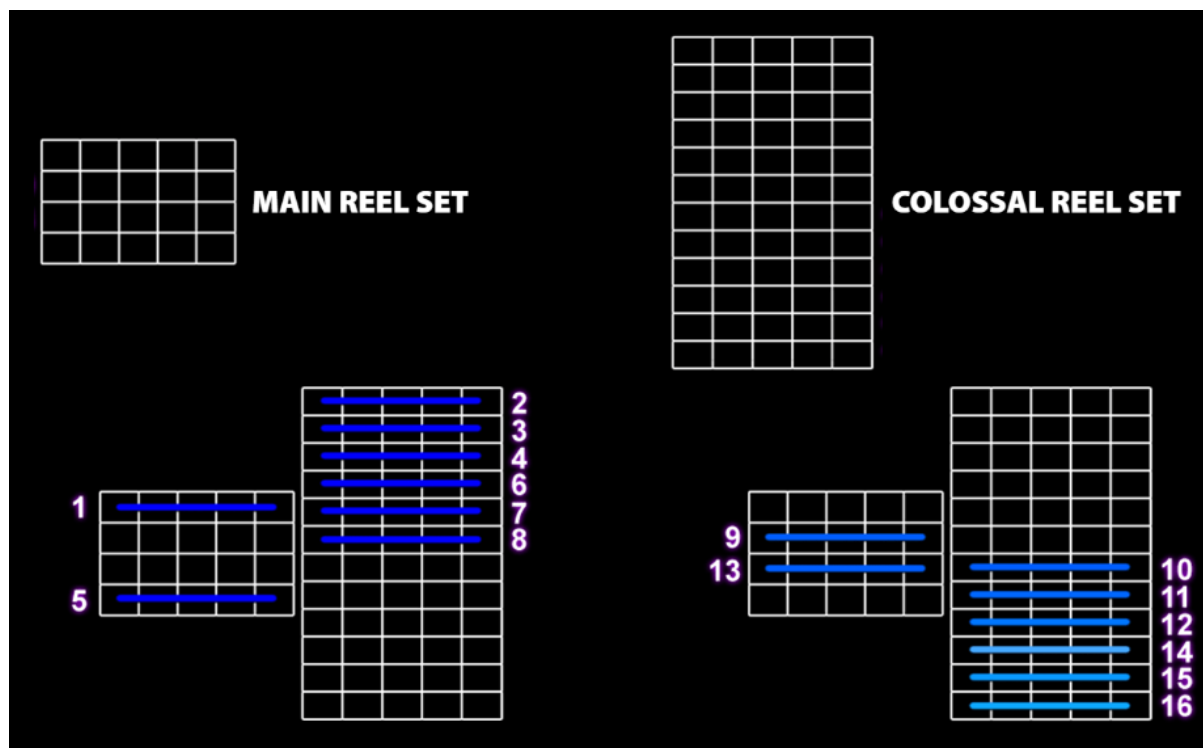

Wilds un Bonusa simbols

aizstāj visus simbolus, izņemot simbolu.

parādās tikai uz 1., 3., un 5. ruļļa, uz abiem ruļļu komplektiem.

Kaudžu simboli pārnēsīs no galvenā ruļļu komplekta uz attiecīgo milzīgā ruļļu komplekta rulli.

Izmaksas līnijas

Ne visas līnijas ir aktīvas visos likmes līmeņos.