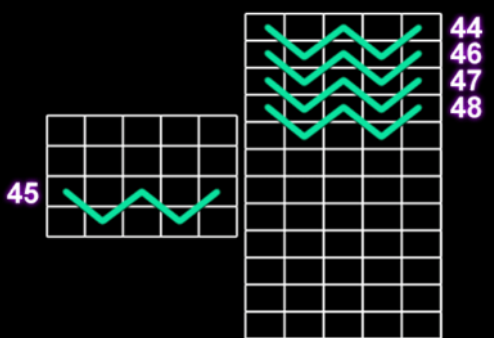

Izmaksu tabula

Visi laimesti ir norādīti kā reizinātājs par likmes vērtību uz vienu līniju.

		5 X500 4 X100 3 X50		5 X400 4 X80 3 X40
	5 X200 4 X40 3 X20		5 X200 4 X40 3 X20	
	5 X150 4 X30 3 X10		5 X150 4 X30 3 X10	
	5 X100 4 X20 3 X10		5 X100 4 X20 3 X10	
	5 X100 4 X20 3 X10		5 X100 4 X20 3 X10	

Wilds un Bonusa simbols

aizstāj visus simbolus, izņemot  simbolu.

parādās tikai uz 1., 3., un 5. ruļļa, uz abiem ruļļu komplektiem.

Kaudžu simboli pārnēsīs no galvenā ruļļu komplekta uz attiecīgo milzīgā ruļļu komplekta rulli.

Izmaksas līnijas

Ne visas līnijas ir aktīvas visos likmes līmeņos.

Kārtība, kādā notiek pieteikšanās uz laimestu un kādā to izsniedz

Lai saņemtu laimestu savā spēļu kontā, ir jāaizver attiecīgās spēles logs un jāveic naudas transakcija no konta sadaļas “Kase”.