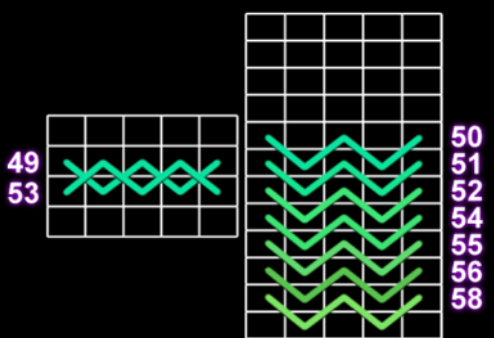

Izmaksu tabula

Visi laimesti ir norādīti kā reizinātājs par likmes vērtību uz vienu līniju.

		5 X500 4 X100 3 X50		5 X400 4 X80 3 X40
	5 X200 4 X40 3 X20		5 X200 4 X40 3 X20	
	5 X150 4 X30 3 X10		5 X150 4 X30 3 X10	
	5 X100 4 X20 3 X10		5 X100 4 X20 3 X10	
	5 X100 4 X20 3 X10		5 X100 4 X20 3 X10	

Wilds un Bonusa simbols

aizstāj visus simbolus, izņemot  simbolu.

parādās tikai uz 1., 3., un 5. ruļļa, uz abiem ruļļu komplektiem.

Kaudžu simboli pārnēsīs no galvenā ruļļu komplekta uz attiecīgo milzīgā ruļļu komplekta rulli.

Izmaksas līnijas

Ne visas līnijas ir aktīvas visos likmes līmeņos.

Kārtība, kādā notiek pieteikšanās uz laimestu un kādā to izsniedz

Lai saņemtu laimestu savā spēļu kontā, ir jāaizver attiecīgās spēles logs un jāveic naudas transakcija no konta sadaļas “Kase”.