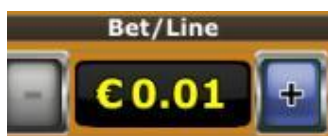

2. Klikšķiniet uz "Start".
3. Ruļļi sāk griezties ar jūsu izvēlēto likmi.