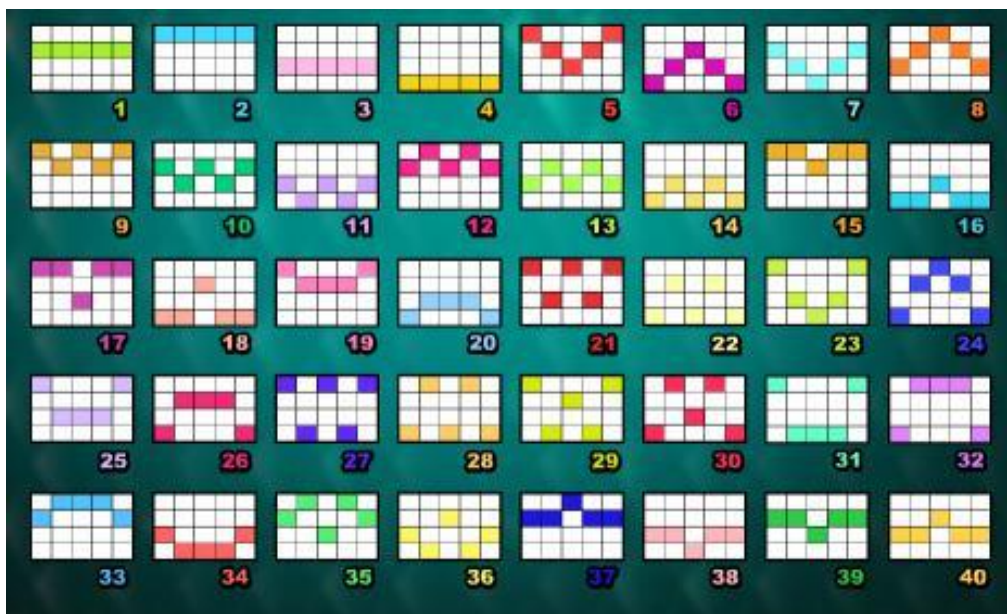

Izmaksu Līniju Apraksts.

Laimests tiek izmaksāts tikai par laimīgajām kombinācijām uz aktīvajām izmaksas līnijām.

Laimēto kredītu skaits atkarīgs no kopējā laimēto kredītu skaita reizinājumu ar jūsu izvēlētas likmes lieluma.

Līnijas, kas redzamas attēlā, parāda iespējamās izmaksas līniju formas: