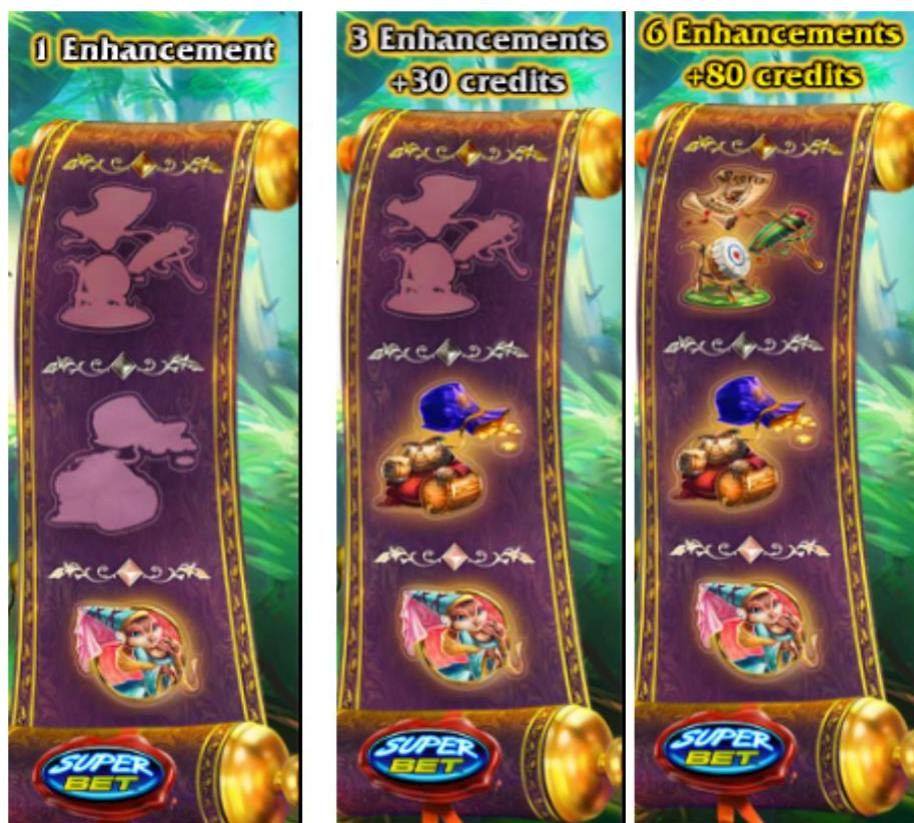

Režīma „Super likme” noteikumi

1. „Super likmes” režīmu var iestatīt ar slēdzi blakus 5. rullim:
  - „Super likme” izslēgta (kopējā grieziņa likme 20 monētas):
    “Robin Hood’s Arrow” papildfunkcija tiek piemērota tikai simbolam:

- „Super likme” 1 (kopējā grieziņa likme 50 monētas): “Robin Hood’s Arrow” papildfunkcija tiek piemērota 3 simboliem: