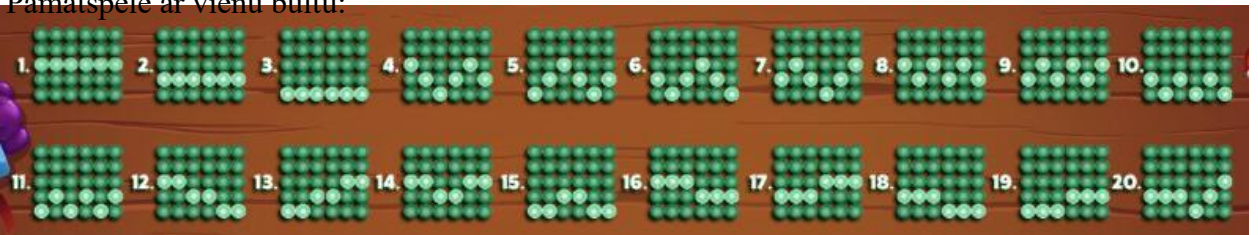

Izmaksu apraksts

Izmaksu Līniju Apraksts.

Laimests tiek izmaksāts tikai par laimīgajām kombinācijām uz aktīvajām izmaksas līnijām.

Līnijas, kas redzamas attēlā, parāda iespējamās izmaksas līniju formas.

Pamatspēlē:

Pamatspēlē ar vienu bultu:

Pamatspēlē ar divām bultām:

Pamatspēlē ar trīs bultām, un Bezmaksas Griezienu bonus spēlē:

Regulāro Izmaksu Apraksts

Lai parastie simboli veidotu laimīgo kombināciju, jāsakrīt sekojošiem apstākļiem: