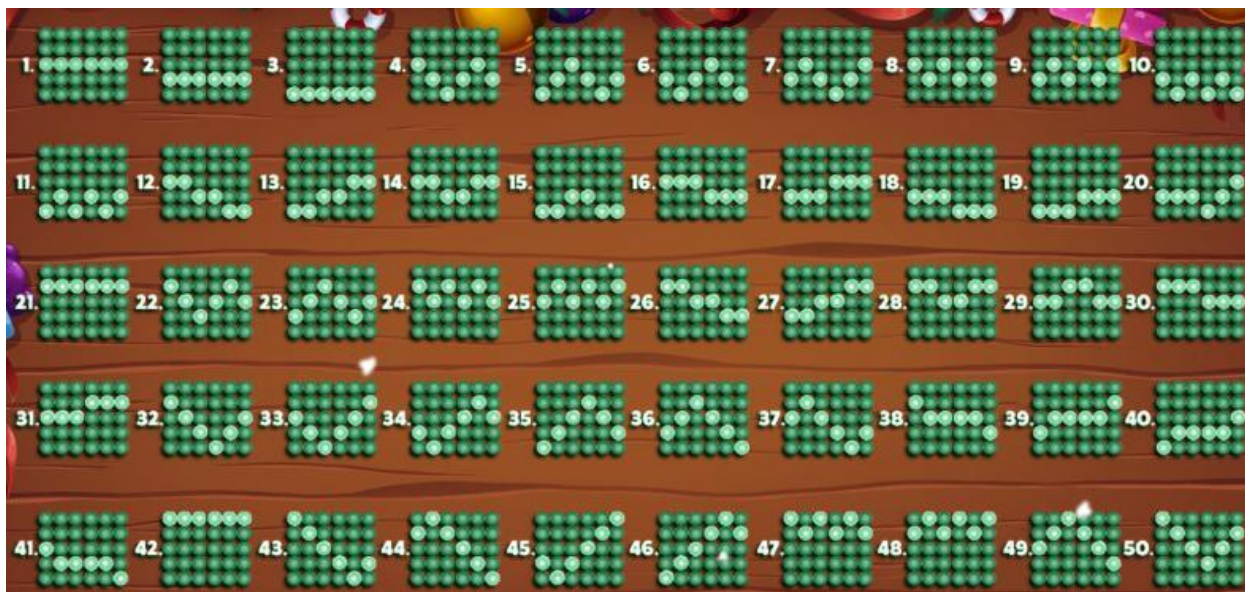

Pamatspēlē ar trīs bultām, un Bezmaksas Griezienu bonus spēlē:

Regulāro Izmaksu Apraksts

Lai parastie simboli veidotu laimīgo kombināciju, jāsakrīt sekojošiem apstākļiem:

- Simboliem jābūt līdzās uz aktīvas izmaksas līnijas.
  Regulārās izmaksas parādītas izmaksu attēlos.
  Izmaksas parādītas ar likmi 1.00 EUR. Palielinot likmi, proporcionāli palielinās līniju izmaksas:

  x6 € 30.00 x5 € 15.00 x4 € 6.00 x3 € 0.40	 x6 € 25.00 x5 € 12.50 x4 € 5.00 x3 € 0.40	 x6 € 20.00 x5 € 10.00 x4 € 2.00 x3 € 0.20
  x6 € 15.00 x5 € 7.50 x4 € 1.00 x3 € 0.20	 x6 € 10.00 x5 € 5.00 x4 € 0.50 x3 € 0.20	 x6 € 1.00 x5 € 0.40 x4 € 0.20 x3 € 0.10