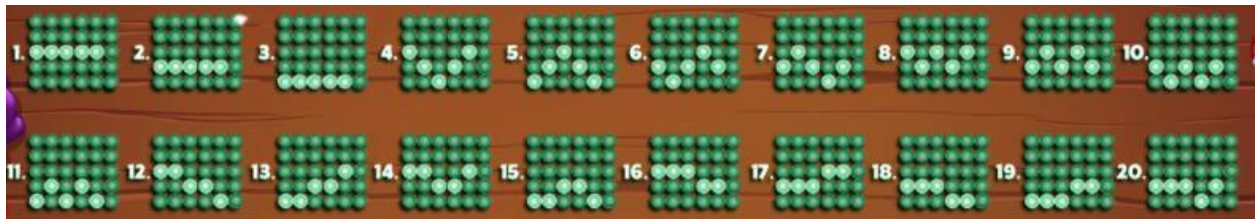

Nosacījums, lai saņemtu laimestu, ir griezt ruļļus līdz uz tiem attēlotie simboli veidotu laimīgās kombinācijas uz aktīvajām izmaksas līnijām. Laimests atkarīgs no izveidotajām laimīgajām kombinācijām.

Izmaksu apraksts

Izmaksu Līniju Apraksts.

Laimests tiek izmaksāts tikai par laimīgajām kombinācijām uz aktīvajām izmaksas līnijām.

Līnijas, kas redzamas attēlā, parāda iespējamās izmaksas līniju formas.

Pamatspēlē: