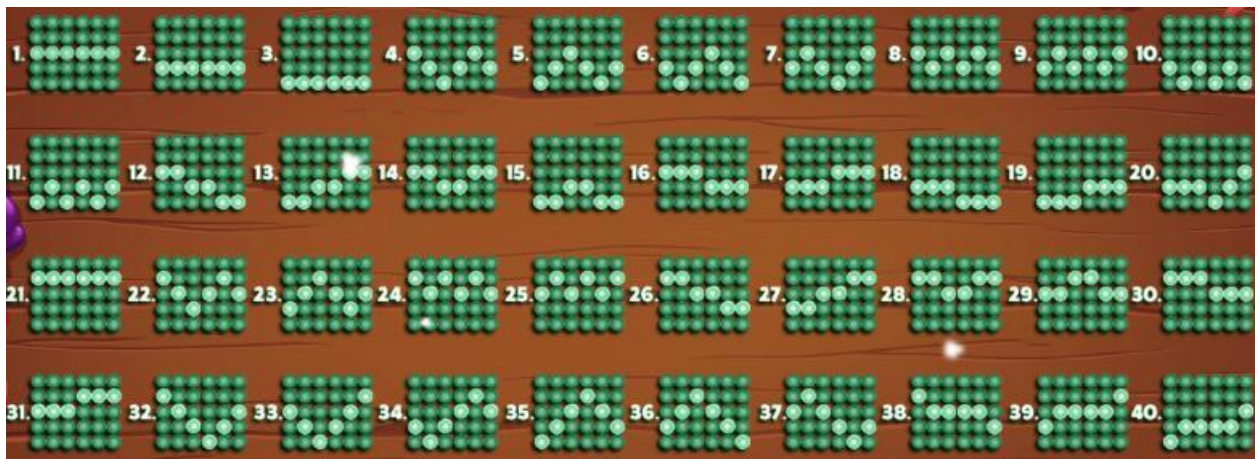

Pamatspēlē ar divām bultām: