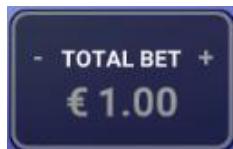

3. Ja kārts krāsa tiek uzminēta, laimests tiek dubultots, ja krāsa netiek uzminēta, laimests tiek anulēts.

Izmaksu Noteikumi

1. Jums tiek izmaksāts laimests tikai par lielāko laimīgo kombināciju no katras aktīvās izmaksas līnijas.
2. Bonusa spēles laimesti tiek pieskaitīti izmaksas līnijas laimestiem.
3. Lai veidotos regulārās laimīgās kombinācijas, simboliem uz aktīvas izmaksas līnijas jāatrodas blakus.
4. Nepareiza darbība atceļ visas spēles un izmaksas.

Spēles vadība

Lai spēlētu, rīkojieties šādi:

1. Lai paaugstinātu vai pazeminātu likmes vērtību, lietojiet **“Total bet”** izvēlni.

2. Klikšķiniet uz **“Start”**: