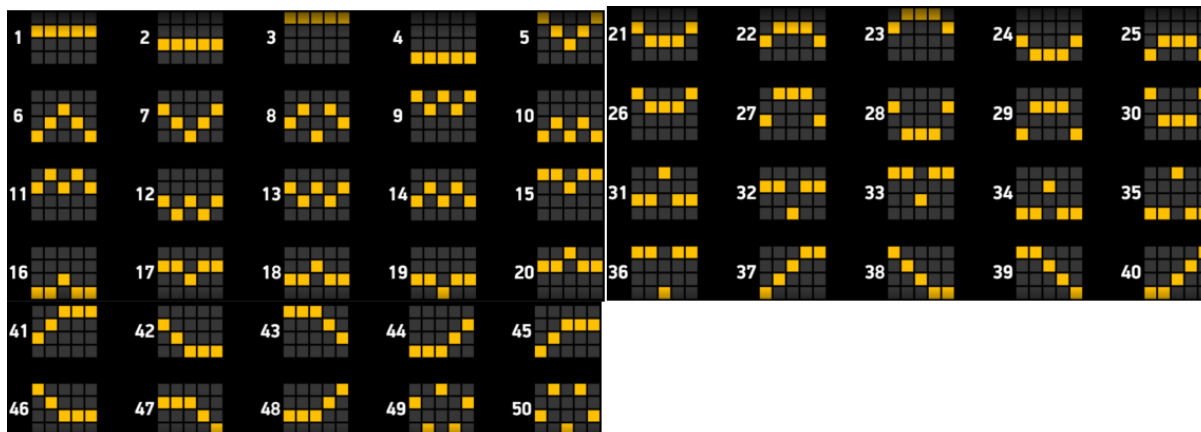

Izmaksu apraksts

Lai parastie simboli veidotu laimīgo kombināciju, jāsakrīt sekojošiem apstākļiem:

- Simboliem jābūt līdzās uz aktīvas izmaksas līnijas.
- Laimīgās kombinācijas veidojas no kreisās uz labo pusi. Pirmajam kombinācijas simbolam jāatrodas uz 1. ruļļa.

Izmaksas Līniju Apraksts.

Laimests tiek izmaksāts tikai par laimīgajām kombinācijām uz aktīvajām izmaksas līnijām no kreisās puses.

Līnijas, kas redzamas attēlā, parāda iespējamās izmaksas līniju formas: