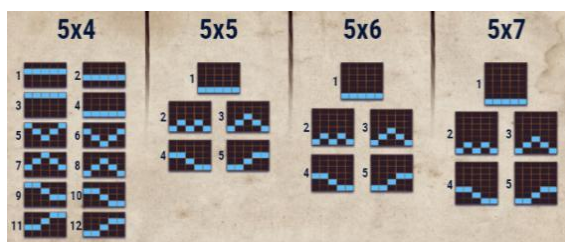

Izmaksu apraksts

Regulāro Izmaksu Apraksts

Lai simboli veidotu laimīgo kombināciju, jāsakrīt sekojošiem apstākļiem:

- Simboliem jābūt līdzās uz aktīvas izmaksas līnijas.
- Laimīgās kombinācijas veidojas no kreisās uz labo pusi.
- Pirmajam kombinācijas simbolam jāatrodas uz 1.ruļļa.

Izmaksu Līniju Apraksts.

Laimests tiek izmaksāts tikai par laimīgajām kombinācijām uz aktīvajām izmaksas līnijām no kreisās puses.

Līnijas, kas redzamas attēlā, parāda iespējamās izmaksas līniju formas: