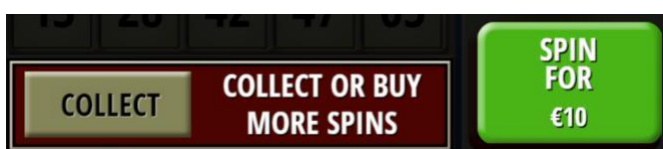

Vispārējie noteikumi

1. Nepareiza darbība atceļ visas spēles un izmaksas.
2. Laimīgās kombinācijas veidojas ja skaitļi uz spēles laukuma tiek saskaņoti ar skaitļiem uz papildus ruļļa.
3. Viena spēle sastāv no 11 griezieniem.

“Extra Spins” opcijas noteikumi

1. “Extra Spins” opciju ir iespēja izmantot kad ir pabeigti 11 griezieni.
2. Ir iespēja savākt esošo laimestu un sākt spēli no jauna vai veikt maksas atkārtoto griezienu un turpināt spēli.

3. Maksimālais “Extra Spins” skaits ir 8.
4. “Extra Spins” laikā nav iespējas saņemt “Free Spins” simbolu.
5. “Extra Spins” limitu ir iespēja uzstādīt “Play Controls” sadaļā.
6. “Extra Spins” griezienu cena ir atkarīga no spēles pozīcijas un iespējamām balvām.

Speciālo simbolu noteikumi

1. - “Joker” simbols var atklāt jebkuru skaitli kolonnā, zem kuras tas parādās (trīs vai vairāki “Joker” vai “Super Joker” simboli piešķir naudas balvu).

2. - “Super Joker” simbols var atklāt jebkuru skaitli uz spēles laukuma.

3. - “Devil” simbols bloķē kolonnu, kurā nevarēs saskaņot skaitļus (parādās tikai uz vidējās kolonnas).

4. - “Free Spin” simbols piešķir papildus griezienu (maksimālais griezienu skaits ir 8).