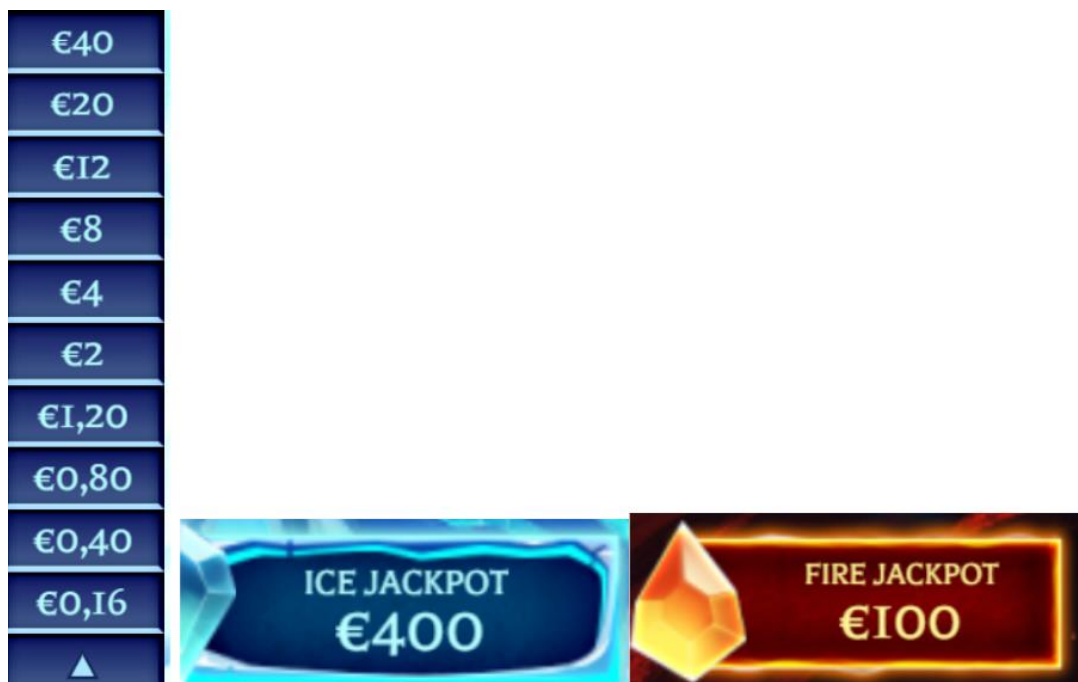

Izmaksu apraksts

Lai veidotu laimīgo kombināciju, jāsakrīt sekojošiem apstākļiem:

- Skaitļiem uz spēles laukuma rindām jābūt saskaņotiem ar skaitļiem uz papildus rindas.
- Saskaņotiem skaitļiem ir jāveido laimīgās izmaksas līniju kombinācijas.

Izmaksas ar likmi 0.40 EUR ir parādītas attēlos. Palielinot vai samazinot likmi, proporcionāli mainās izmaksas.