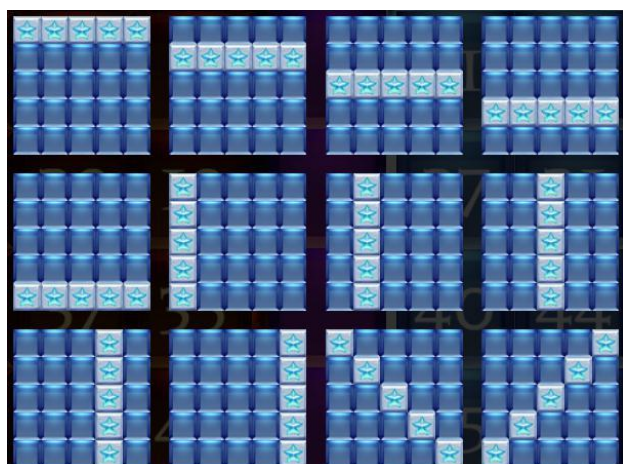

Izmaksu apraksts

Lai veidotu laimīgo kombināciju, jāsakrīt sekojošiem apstākļiem:

- Skaitļiem uz spēles laukuma rindām jābūt saskaņotiem ar skaitļiem uz papildus rindas.
- Saskaņotiem skaitļiem ir jāveido laimīgās izmaksas līniju kombinācijas.

Izmaksas ar likmi 0.40 EUR ir parādītas attēlos. Palielinot vai samazinot likmi, proporcionāli mainās izmaksas.

Izmaksas Līniju Apraksts.

Laimests tiek izmaksāts ja tiek saskaņoti skaitļi uz spēles laukuma rindām ar skaitļiem uz papildus rindas un tiek veidotas laimīgās izmaksas līniju kombinācijas. Līnijas, kas redzamas attēlā, parāda iespējamās izmaksas līniju formas: