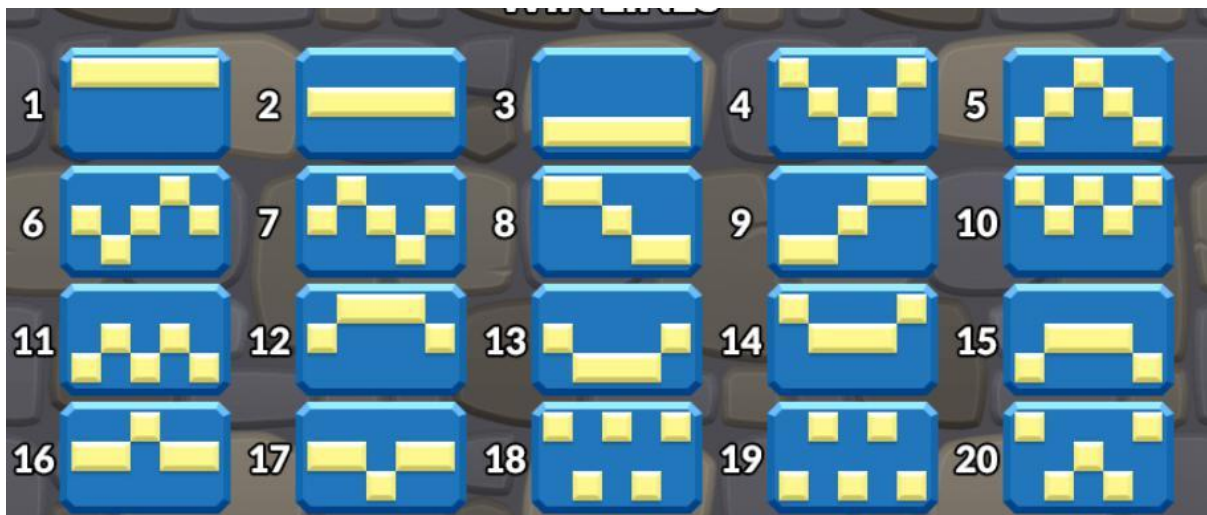

Spēles vadība

Lai spēlētu, rīkojieties šādi:

1. Lai paaugstinātu vai pazeminātu likmes vērtību, lietojiet “Stake” izvēlni.

2. Klikšķiniet uz “Start”:

3. Ruļļi sāk griezties ar jūsu izvēlēto likmi.

Nosacījumi, kuriem iestājoties dalībnieks saņem laimestu, un laimestu lielums [arī laimestu attiecība pret dalības maksu (likmi)]

Nosacījums, lai saņemtu laimestu, ir griezt ruļļus līdz uz tiem attēlotie simboli veidotu laimīgās kombinācijas uz aktīvajām izmaksas līnijām. Laimests atkarīgs no izveidotajām laimīgajām kombinācijām.

Izmaksu apraksts

Izmaksu Līniju Apraksts.

Laimests tiek izmaksāts tikai par laimīgajām kombinācijām uz aktīvajām izmaksas līnijām. Līnijas, kas redzamas attēlā, parāda iespējamās izmaksas līniju formas: