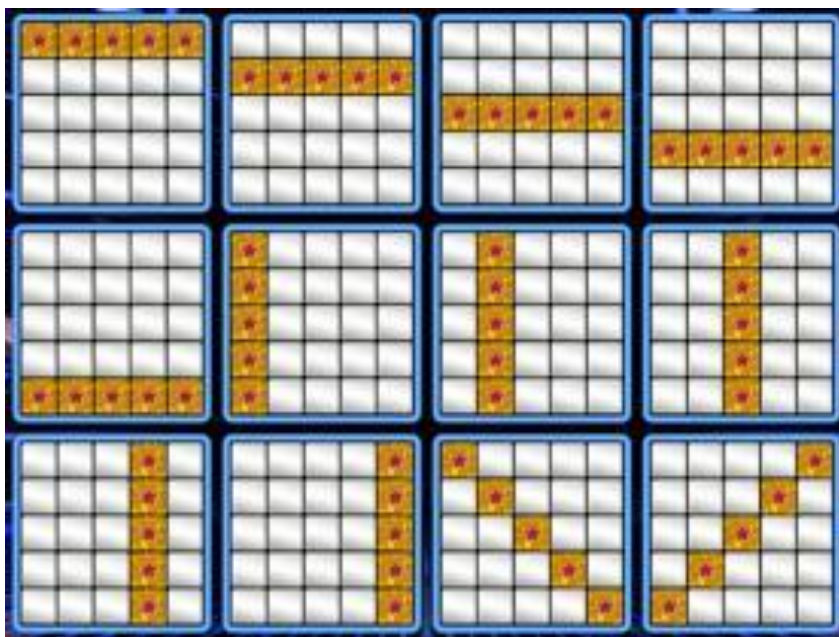

Izmaksu apraksts

Lai veidotu laimīgo kombināciju, jāsakrīt sekojošiem apstākļiem:

- Skaitļiem uz spēles laukuma rindām jābūt saskaņotiem ar skaitļiem uz papildus rindas.
- Saskaņotiem skaitļiem ir jāveido laimīgās izmaksas līniju kombinācijas.

Izmaksas ar likmi 2.00 EUR ir parādītas attēlos. Palielinot vai samazinot likmi, proporcionāli mainās izmaksas.

FULL HOUSE		€400	
5	€4	10	€100
4	€2	9	€50
3	€1	8	€20
2	€0,40	7	€14
1	€0,20	6	€8

Izmaksas Līniju Apraksts.

Laimests tiek izmaksāts ja tiek saskaņoti skaitļi uz spēles laukuma rindām ar skaitļiem uz papildus rindas un tiek veidotas laimīgās izmaksas līniju kombinācijas. Līnijas, kas redzamas attēlā, parāda iespējamās izmaksas līniju formas: