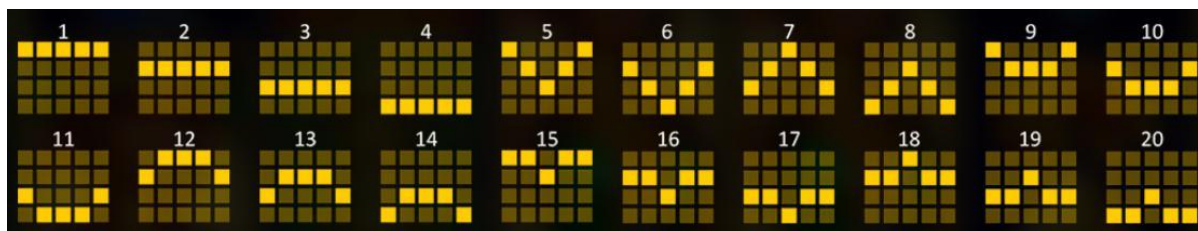

Izmaksu apraksts

Regulāro Izmaksu Apraksts

Lai parastie simboli veidotu laimīgo kombināciju, jāsakrīt sekojošiem apstākļiem:

- Simboliem jābūt līdzās uz aktīvas izmaksas līnijas.
- Laimīgās kombinācijas veidojas no kreisās uz labo pusi. Vismaz vienam no simboliem jābūt attēlotam uz pirmā ruļļa.
- Regulārās izmaksas parādītas izmaksu attēlos. Izmaksas parādītas ar likmi 0.20 EUR. Palielinot likmi, proporcionāli palielinās līniju izmaksas:

Izmaksas Līniju Apraksts.

Laimests tiek izmaksāts tikai par laimīgajām kombinācijām uz aktīvajām izmaksas līnijām. Līnijas, kas redzamas attēlā, parāda iespējamās izmaksas līniju formas:

Kārtība, kādā notiek pieteikšanās uz laimestu un kādā to izsniedz