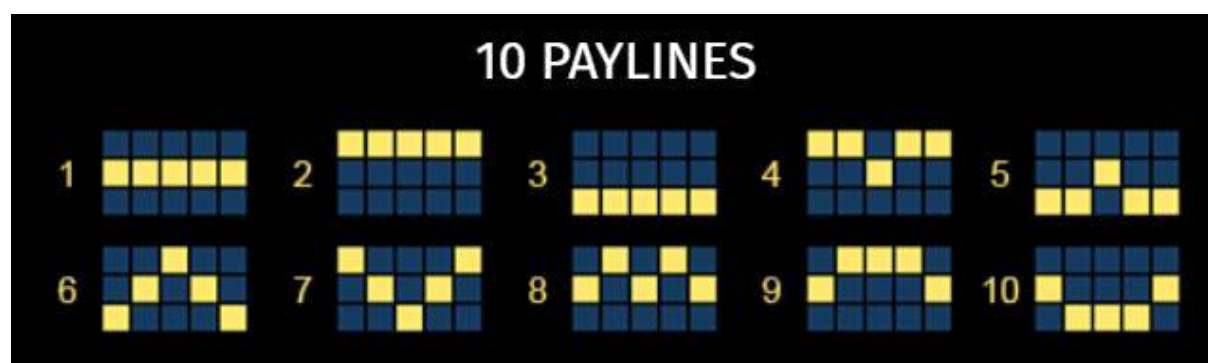

Izmaksu Līniju Apraksts.

Laimests tiek izmaksāts tikai par laimīgajām kombinācijām uz aktīvajām izmaksas līnijām.

Līnijas, kas redzamas attēlā, parāda iespējamās izmaksas līniju formas: