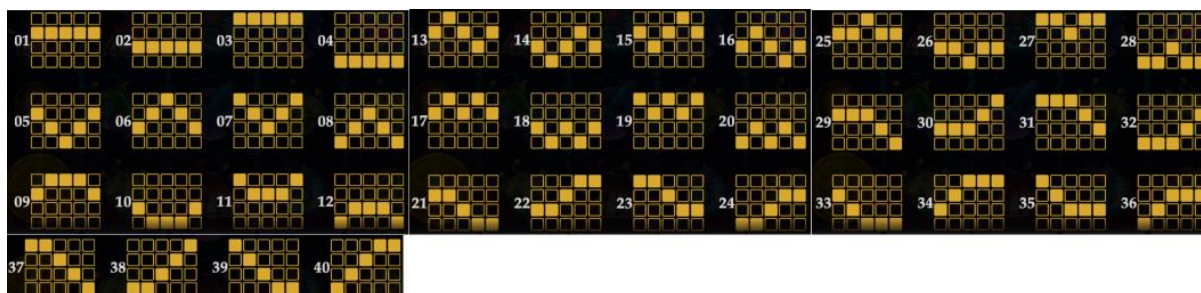

Izmaksu apraksts

Regulāro Izmaksu Apraksts

Lai parastie simboli veidotu laimīgo kombināciju, jāsakrīt sekojošiem apstākļiem:

- Simboliem jābūt līdzās uz aktīvas izmaksas līnijas.
- Laimīgās kombinācijas veidojas no kreisās uz labo pusi. Pirmajam kombinācijas simbolam jāatrodas uz 1.ruļļa.
- Regulārās izmaksas parādītas izmaksu attēlos. Izmaksas parādītas ar likmi 0.80 EUR. Palielinot likmi, proporcionāli palielinās līniju izmaksas:

						
5 400.00 4 16.00 3 4.00 2 1.60	3X 10 4X FREE SPINS 5X	5 100.00 4 5.00 3 1.00 2 0.10	5 50.00 4 2.50 3 0.50	5 5.00 4 1.50 3 0.30	5 5.00 4 1.50 3 0.30	5 2.50 4 1.00 3 0.20 2 0.10
						
5 2.50 4 1.00 3 0.20	5 2.50 4 1.00 3 0.20	5 2.00 4 0.50 3 0.10	5 2.00 4 0.50 3 0.10	5 2.00 4 0.50 3 0.10		

Izmaksu Līniju Apraksts.

Laimests tiek izmaksāts tikai par laimīgajām kombinācijām uz aktīvajām izmaksas līnijām. Līnijas, kas redzamas attēlā, parāda iespējamās izmaksas līniju formas:

Kārtība, kādā notiek pieteikšanās uz laimestu un kādā to izsniedz