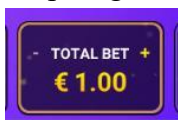

Spēles vadība

Lai spēlētu, rīkojieties šādi:

- Lai paaugstinātu vai pazeminātu griezienu vērtību, lietojiet zemāk redzamo izvēlni: