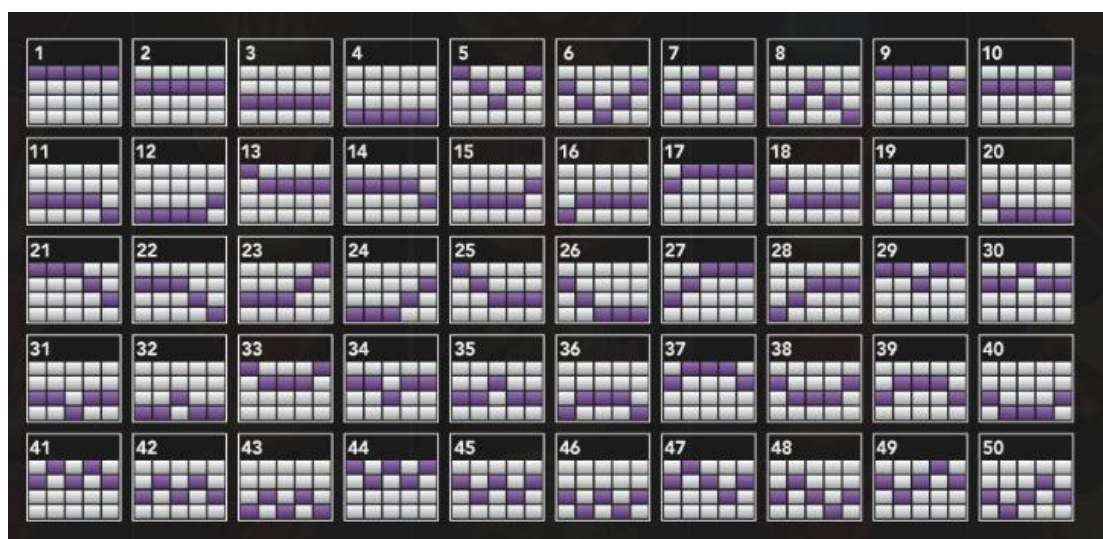

SYMBOL WINS					
5x: € 80.00 4x: € 8.00 3x: € 1.60	5x: € 8.00 4x: € 2.40 3x: € 0.80	5x: € 8.00 4x: € 2.40 3x: € 0.80	5x: € 4.80 4x: € 1.20 3x: € 0.40	5x: € 4.80 4x: € 1.20 3x: € 0.40	5x: € 3.20 4x: € 0.80 3x: € 0.16
5x: € 3.20 4x: € 0.80 3x: € 0.16	5x: € 1.60 4x: € 0.40 3x: € 0.08	5x: € 1.60 4x: € 0.40 3x: € 0.08	5x: € 1.60 4x: € 0.40 3x: € 0.08	5x: € 1.60 4x: € 0.40 3x: € 0.08	

Izmaksu Līniju Apraksts.

Laimests tiek izmaksāts tikai par laimīgajām kombinācijām uz aktīvajām izmaksas līnijām. Līnijas, kas redzamas attēlā, parāda iespējamās izmaksas līniju formas:

Kārtība, kādā notiek pieteikšanās uz laimestu un kādā to izsniedz

Lai saņemtu laimestu savā spēļu kontā, ir jāaizver attiecīgās spēles logs un jāveic naudas transakcija no konta sadaļas „Kase”.

Lai saņemtu laimestu uz savu personīgo finanšu iestādes kontu, spēlētājam ir jāizmanto viens no šiem naudas transakcijas/pārskaitījuma veidiem:

- uz bankas kontu ar tiešu maksājumu vai izmantojot banklink pakalpojumus,
- uz bankas karti.

Izmaksātos laimestus, kas ir laimēti saskaņā ar tiešsaistes spēlē esošajiem spēles noteikumiem un laimējošo kombināciju tabulu.