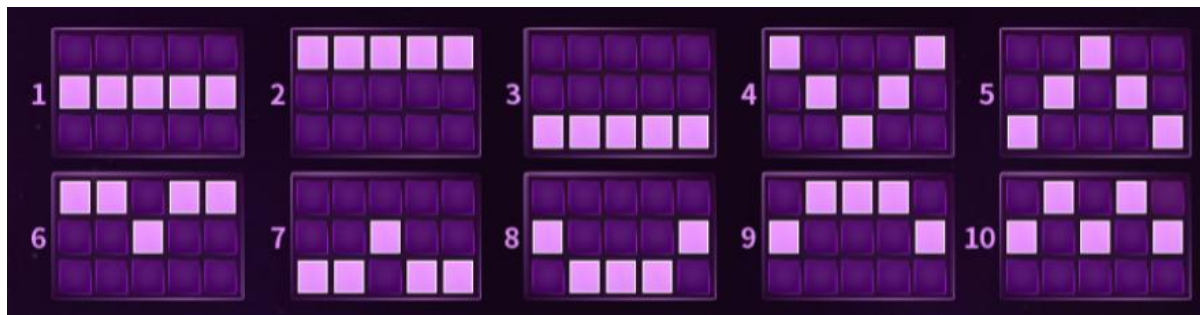

Izmaksu apraksts

Izmaksu Līniju Apraksts.

Laimests tiek izmaksāts tikai par laimīgajām kombinācijām uz aktīvajām izmaksas līnijām. Laimīgās kombinācijas veidojas no kreisās uz labo un no labās uz kreiso pusi. Līnijas, kas redzamas attēlā, parāda iespējamās izmaksas līniju formas.

Regulāro Izmaksu Apraksts

Lai parastie simboli veidotu laimīgo kombināciju, jāsakrīt sekojošiem apstākļiem:

1. Simboliem jābūt līdzās uz aktīvas izmaksas līnijas.
2. Laimīgās kombinācijas veidojas no kreisās uz labo un no labās uz kreiso pusi. Pirmajam kombinācijas simbolam jāatrodas uz 1.ruļļa.
3. Izmaksas parādītas izmaksu attēlos.

	5X 300 4X 200 3X 50		5X 125 4X 50 3X 25
	5X 60 4X 25 3X 10		5X 50 4X 20 3X 8
	5X 40 4X 15 3X 7		5X 35 4X 12 3X 5
	5X 30 4X 10 3X 5