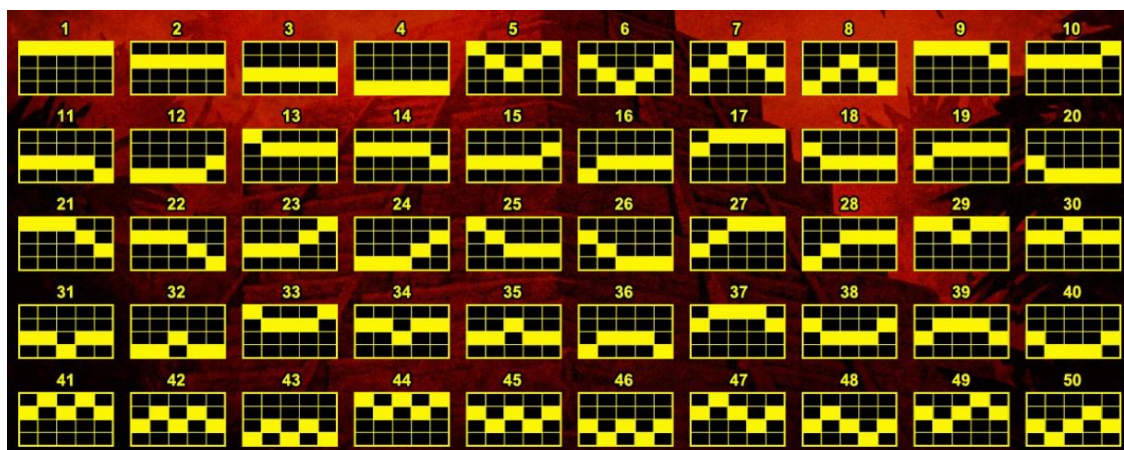

IZMAKSU LĪNIJAS

7. Kārtība, kādā notiek pieteikšanās uz laimestu un kādā to izsniedz:

Spēle beidzas, ja spēlētāja rīcībā vairs nav kredītpunktu, vai spēlētājs pats vēlas beigt spēli. Lai saņemtu laimestu savā spēļu kontā, ir jāaizver attiecīgās spēles logs un jāveic naudas transakcija no konta sadaļas „Kase”. Lai saņemtu laimestu uz savu personīgo finanšu iestādes kontu, spēlētājam ir jāizmanto viens no šiem naudas transakcijas/pārskaitījuma veidiem:

- uz bankas kontu ar tiešu maksājumu vai izmantojot banklink pakalpojumus,
- uz bankas karti.

Spēles programmas funkcionāla bojājuma, elektronisku vai manipulēšanas ar spēļu automātu programmu rezultātā uz spēles ekrāna tiks parādīta informācija - nav spēles laimests un izmaksāts netiek.

Sarežģītāku bojājumu gadījumā vai šaubu gadījumā par manipulēšanu ar spēļu programmām, laimesta izmaksas tiek veiktas pēc tam, kad tiek veikta spēles pārbaude un darbinieki ir pārliecinājušies par iepriekšminēto apstākļu neesamību. Pēc spēlētāja lūguma laimestu var izmaksāt skaidrā naudā vai ar pārskaitījumu uz dalībnieka norādītu kontu bankā.

8. Termiņš, līdz kuram azartspēles dalībnieks var pieteikties uz laimestu:

Laimesti, kas nepārsniedz 720 euro tiek izmaksāti nekavējoties pēc spēles sesijas beigām. Laimesti, kas pārsniedz 720 euro, bet nepārsniedz 14 300 euro, tiek izmaksāti triju darba dienu laikā no laimesta pieteikšanas brīža. Laimesti, kas pārsniedz 14 300 euro, izmaksā izlozes noteikumos apstiprinātā kārtībā ne vēlāk kā 30 dienu laikā kopš laimesta pieteikšanas brīža un ne vairāk kā divos maksājumos.

9. Kur dalībnieks var vērsties pretenziju gadījumā, kā arī pretenziju izskatīšanas kārtība:

Ja spēlētājam pēc spēles beigām vai tās laikā rodas pretenzijas par spēles norisi, tad 15 dienu laikā pēc attiecīgās spēles, par to var iesniegt rakstisku iesniegumu (adrese: Kronvalda bulvāris 3, Rīga, LV-1010), norādot adresi, uz kuru nosūtīt atbildi. 15 dienu laikā SIA „Olympic Casino Latvia” izskata pretenziju un sniedz rakstveida atbildi.