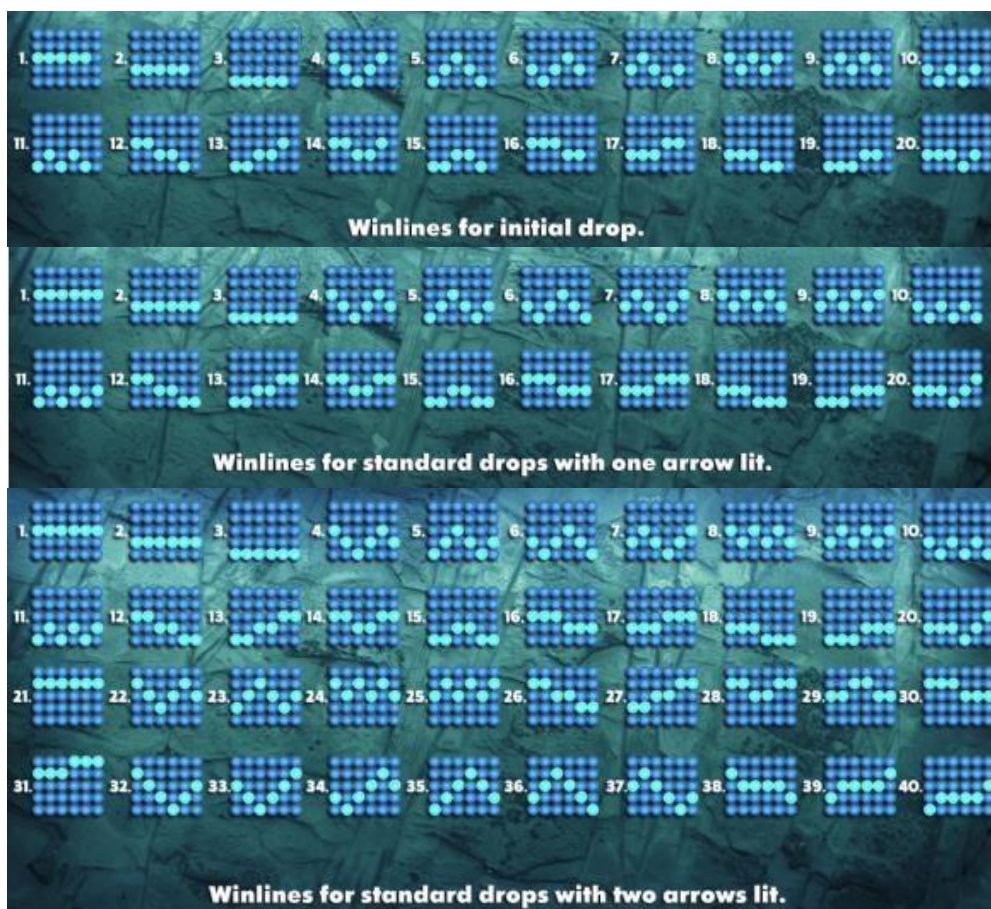

IZMAKSU TABULA

Izmaksas parādītas par likmi 0.20€ . Palielinot likmi, proporcionāli palielinās līniju izmaksas:

WILD	Whale	Octopus	Seal	Yellow Fish	Parrot	A	K	Q	J	10	
x6	6.00	x6	5.00	x6	4.00	x6	3.00	x6	2.00	x6	0.20
x5	3.00	x5	2.50	x5	2.00	x5	1.50	x5	1.00	x5	0.08
x4	1.20	x4	1.00	x4	0.40	x4	0.20	x4	0.10	x4	0.04
x3	0.08	x3	0.08	x3	0.04	x3	0.04	x3	0.04	x3	0.02

IZMAKSU LĪNIJAS

- Laimests tiek izmaksāts tikai par laimīgajām kombinācijām uz aktīvajām izmaksas līnijām.
- Laimēto kredītu skaits atkarīgs no kopējā laimēto kredītu skaita reizinājumu ar jūsu izvēlētas likmes lieluma.
- Līnijas, kas redzamas attēlā, parāda iespējamās izmaksas līniju formas:

7. Kārtība, kādā notiek pieteikšanās uz laimestu un kādā to izsniedz:

Spēle beidzas, ja spēlētāja rīcībā vairs nav kredītpunktu, vai spēlētājs pats vēlas beigt spēli. Lai saņemtu laimestu savā spēļu kontā, ir jāaizver attiecīgās spēles logs un jāveic naudas transakcija