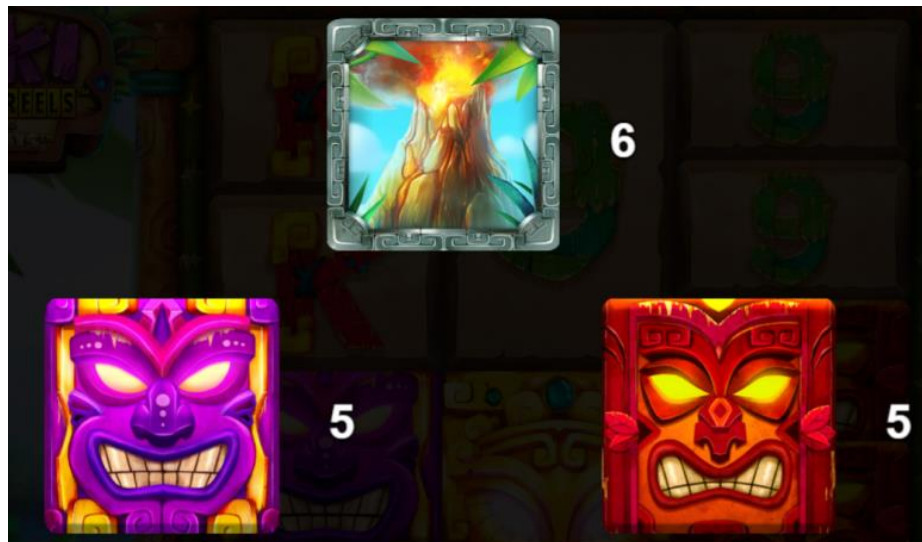

- Laimīgās kombinācijas veidojas no kreisās uz labo pusi. Vismaz vienam no simboliem jābūt attēlotam uz pirmā ruļļa. Simbolu kombinācijas neveidojas, ja pirmais simbols ir uz otrā, trešā, ceturtā vai piektā ruļļa.
- Regulārās izmaksas parādītas izmaksu attēlos.