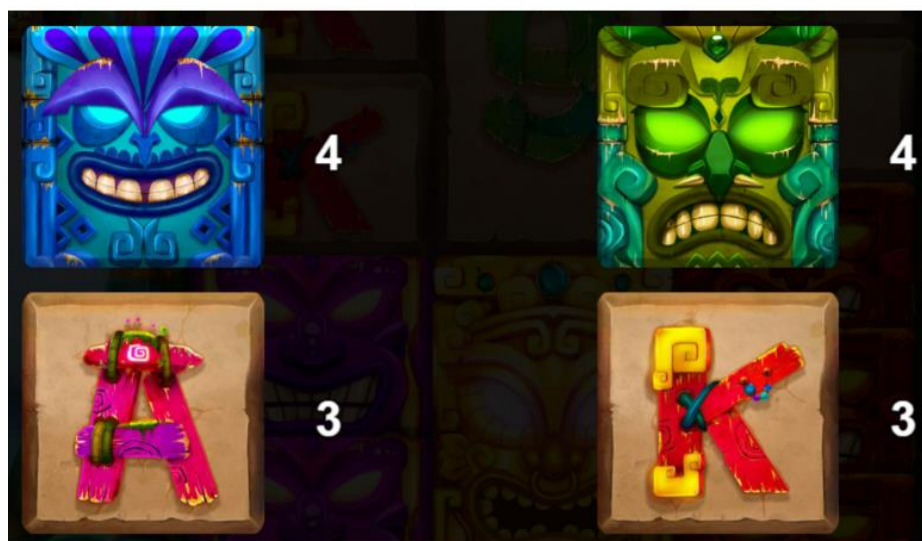

- Laimīgās kombinācijas veidojas no kreisās uz labo pusi. Vismaz vienam no simboliem jābūt attēlotam uz pirmā ruļļa. Simbolu kombinācijas neveidojas, ja pirmais simbols ir uz otrā, trešā, ceturtā vai piektā ruļļa.
- Regulārās izmaksas parādītas izmaksu attēlos.