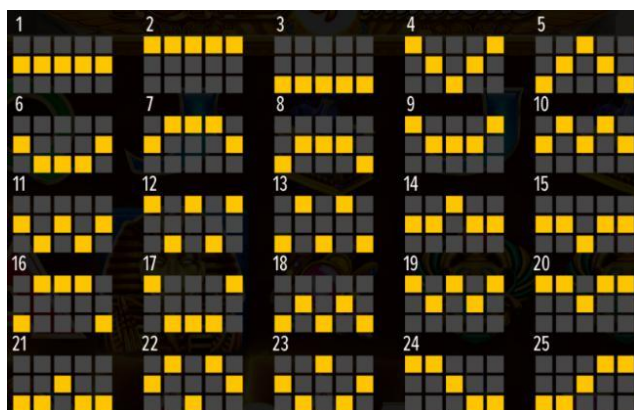

Nosacījumi, kuriem iestājoties dalībnieks saņem laimestu, un laimestu lielums [arī laimestu attiecība pret dalības maksu (likmi)]

Nosacījums, lai saņemtu laimestu, ir griezt ruļļus līdz uz tiem attēlotie simboli veidotu laimīgās kombinācijas uz aktīvajām izmaksas līnijām. Laimests atkarīgs no izveidotajām laimīgajām kombinācijām.

Izmaksu apraksts

Regulāro Izmaksu Apraksts

Lai parastie simboli veidotu laimīgo kombināciju, jāsakrīt sekojošiem apstākļiem:

1. Simboliem jābūt līdzās uz aktīvas izmaksas līnijas.
2. Laimīgās kombinācijas veidojas no kreisās uz labo pusi. Pirmajam kombinācijas simbolam jāatrodas uz 1.ruļļa.
3. Regulārās izmaksas parādītas izmaksu attēlos.

 5 200 4 80 3 40	 5 120 4 60 3 30	 5 100 4 50 3 20	 5 250 4 100 3 50
 5 50 4 25 3 15	 5 50 4 25 3 15	 5 40 4 20 3 10	 5 40 4 20 3 10
 5 500 4 200 3 100			

Izmaksu Līniju Apraksts.

Laimests tiek izmaksāts tikai par laimīgajām kombinācijām uz aktīvajām izmaksas līnijām.

Līnijas, kas redzamas attēlā, parāda iespējamās izmaksas līniju formas: