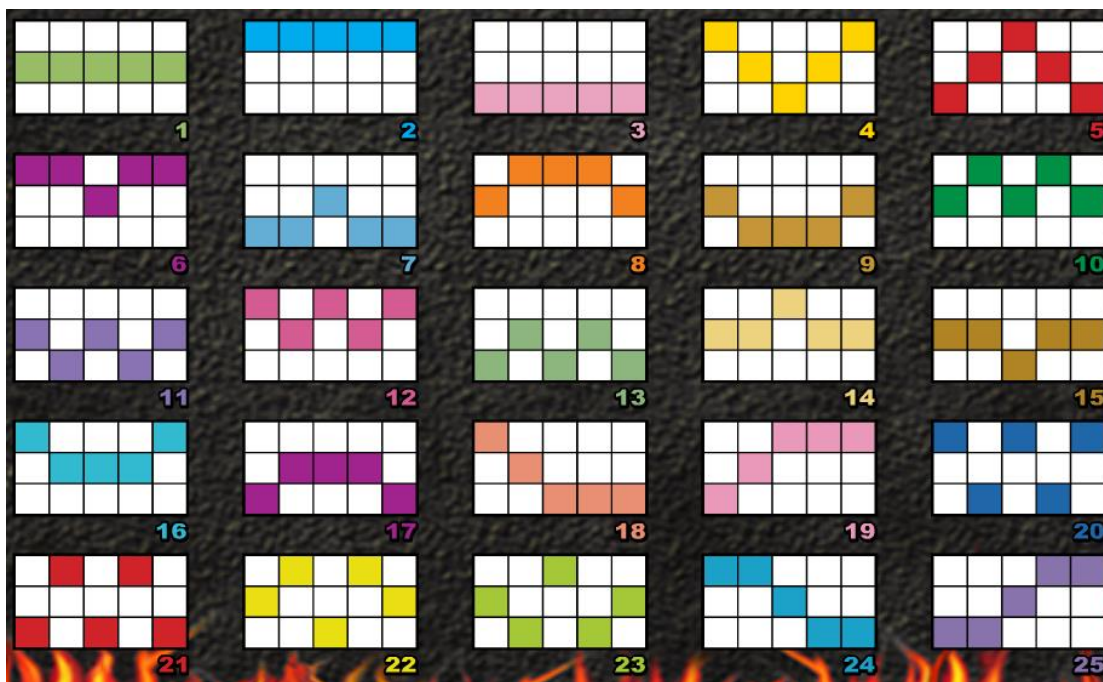

- Ja vienlaicīgi uz vairākām aktīvajām līnijām izkrīt laimesta kombinācijas, tad šie laimesti tiek summēti un pieskaitīti spēlētāja kontam.

IZMAKSU TABULA

  5 500 4 150 3 25 2 3 VIENA VEIDA	 5 250 4 50 3 20 2 3 VIENA VEIDA	 5 200 4 30 3 15 VIENA VEIDA
  5 150 4 25 3 10 VIENA VEIDA	 5 125 4 15 3 8 VIENA VEIDA	 5 100 4 10 3 5 VIENA VEIDA

Apmaksas līniju laimesti tiek reizināti ar apmaksas līnijas likmi.

WILD

Parādās uz 2, 3 un 4 veltnīša un aizstāj visus pārējos simbolus.

SCATTER

3 5 + IZVIRDUMA FUNKCIJA
2 2
Apmaksāts JEBKURŠ
Laimesti tiek reizināti ar likmes kopsummu.

IZMAKSU LĪNIJAS

Spēles laikā ir aktivizētas visas 25 spēles līnijas.