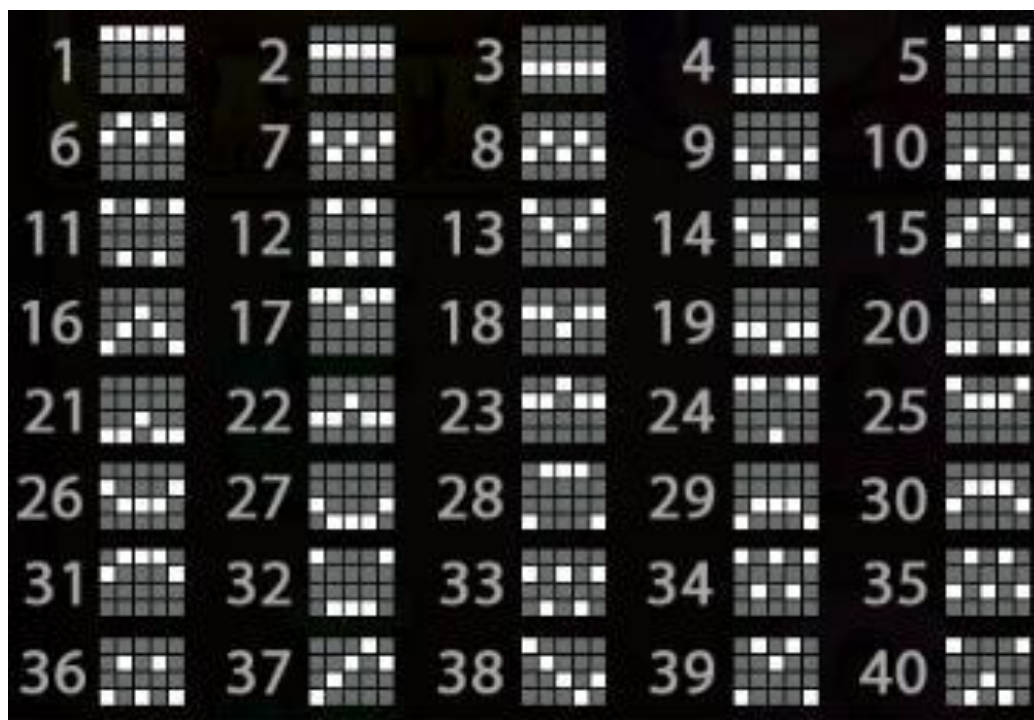

Izmaksas Līniju Apraksts.

Laimests tiek izmaksāts tikai par laimīgajām kombinācijām uz aktīvajām izmaksas līnijām kreisās puses.

Laimēto kredītu skaits atkarīgs no kopējā monētu skaita reizinājuma ar jūsu izvēlēto monētu skaitu.

Līnijas, kas redzamas attēlā, parāda iespējamās izmaksas līniju formas:

7. Kārtība, kādā notiek pieteikšanās uz laimestu un kādā to izsniedz

Lai saņemtu laimestu savā spēļu kontā, ir jāaizver attiecīgās spēles logs un jāveic naudas transakcija no konta sadaļas „Kase”.

Lai saņemtu laimestu uz savu personīgo finanšu iestādes kontu, spēlētājam ir jāizmanto viens no šiem naudas transakcijas/pārskaitījuma veidiem:

- uz bankas kontu ar tiešu maksājumu vai izmantojot banklink pakalpojumus,
- uz bankas karti.

Izmaksātos laimestus, kas ir laimēti saskaņā ar tiešsaistes spēlē esošajiem spēles noteikumiem un laimējošo kombināciju tabulu.

Spēles programmas funkcionāla bojājuma, elektronisku vai manipulēšanas ar spēļu automātu programmu rezultātā uz spēles ekrāna tiks parādīta informācija - nav spēles laimests un izmaksāts netiek.

Sarežģītāku bojājumu gadījumā vai šaubu gadījumā par manipulēšanu ar spēļu programmām, laimesta izmaksas tiek veiktas pēc tam, kad tiek veikta spēles pārbaude un darbinieki ir pārliecinājušies par iepriekšminēto apstākļu neesamību.