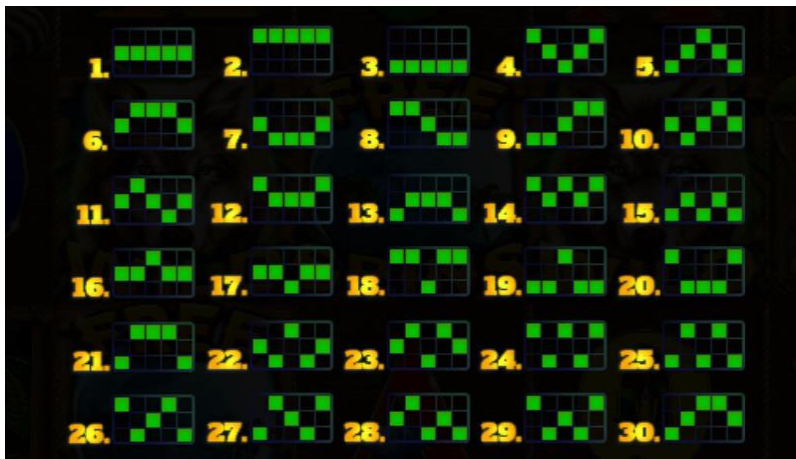

Izmaksas līnijas

Izmaksu tabula

Lai parastie simboli veidotu laimīgo kombināciju, jāsakrīt sekojošiem apstākļiem:

- Simboliem jābūt līdzās uz aktīvas izmaksas līnijas.
- Laimīgās kombinācijas veidojas no kreisās uz labo pusi. Pirmajam kombinācijas simbolam jāatrodas uz 1. ruļļa.
- Izmaksu koeficients tiek piemēroti līnijas likmei.

Izmaksu koeficienti parādīti izmaksu attēlos. Palielinot likmi, proporcionāli mainās izmaksas.