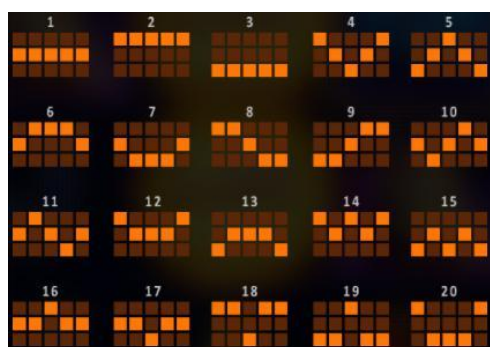

Izmaksu Līniju Apraksts.

Laimests tiek izmaksāts tikai par laimīgajām kombinācijām uz aktīvajām izmaksas līnijām.

Līnijas, kas redzamas attēlā, parāda iespējamās izmaksas līniju formas: