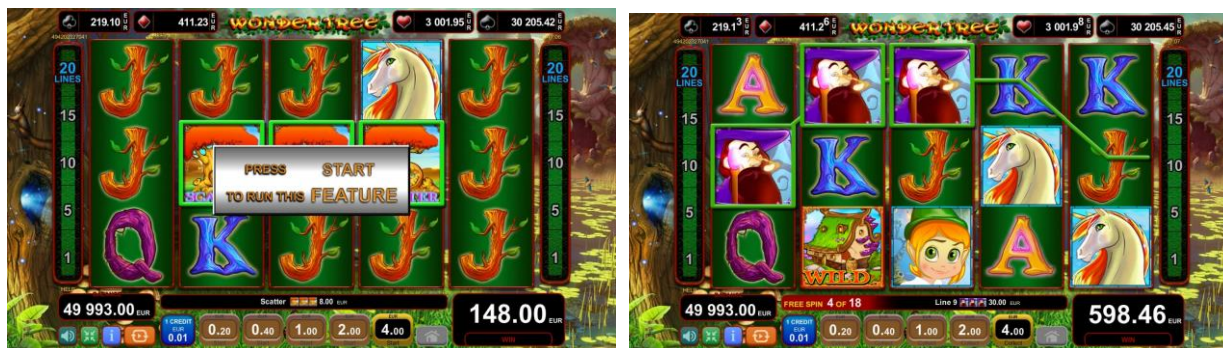

3. Spēles dalības maksa (likme):

Min likmes vērtība (€)	0.01
Max likmes vērtība (€)	40

4. kārtība, kādā dalībnieks var piedalīties spēlē:

- Dalībniekam ir jābūt reģistrētam olybet.lv
- Dalībniekam jāpieslēdzas savam Olybet spēles kontam.
- Lai sāktu spēli, dalībnieka spēles kontā ir jābūt vismaz 0.01€, kas ir vienas minimālas likmes apmērs).

5. Spēles norise:

Wild simbols

- Aizstājējsimbols aizvieto jebkuru simbolu, izņemot izkaisīto simbolu.
- Kombinācijām tikai no aizstājējsimboliem ir izmaksas.

Scatter simbols

- Izkaisītie simboli var parādīties tikai uz ruļļiem 2., 3. un 4.
- Ja uz ruļļiem attēloti trīs simboli, tie veido laimīgo izkaisīto simbolu kombināciju.
- Netiek aizstāts ar aizstājējsimbolu.
- Trīs izkaisītie simboli uzsāk Free Spins spēli.

Free Spins

- Bonus spēle Free Spins tiek aktivizēta, kad parādās 3vai vairāk izkaisītie simboli.
- Tiek piešķirti 12 bezmaksas griezieni.
- Visām izmaksām bezmaksas griezienu laikā tiek piemērots papildus izmaksu reizinātājs x3.
- Bezmaksas griezienu spēles laikā var iegūt 2 papildus bezmaksas griezienus par katru izkaisīto simbolu, kas parādās uz ruļļiem.
- Bezmaksas griezienu spēli spēlē ar to pašu likmi kā griezienā, kas aizsāka bonusa spēli.
- Bezmaksas griezienu spēles laimesti tiek pievienoti izmaksu līniju un izkaisīto simbolu laimestiem.

Riska spēle

Pieņemot, ka ir izveidojusies veiksmīgā kombinācija un Riska spēles poga ir aktīva, spēlētājs no spēles galvenā ekrāna var piekļūt Riska spēles ekrānam. Spēles mērķis ir pareizi uzminēt uz leju pagrieztās kārts krāsu.