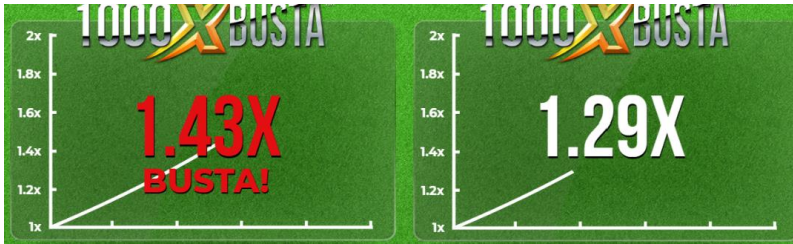

Izmaksu Noteikumi

1. Laimests tiek aprēķināts un izmaksāts balstoties uz uzstādītās likmes vērtības reizinājumu ar koeficientu brīdī, kad tiek nospiesta poga “Cashout”.
2. Nepareiza darbība atceļ visas spēles un izmaksas.

Spēles vadība

Lai spēlētu, rīkojieties šādi:

1. Lai paaugstinātu vai pazeminātu likmes vērtību, lietojiet “**Bet size**” izvēlni.

2. Klikšķiniet uz “**Bet**”:

Sekojiet līdzi grafika pieaugumam un izmaksu koeficientam.

3. Lai saņemtu laimestu, spiediet pogu “**Cashout**”, kamēr nav parādījies uzraksts “Busta!”