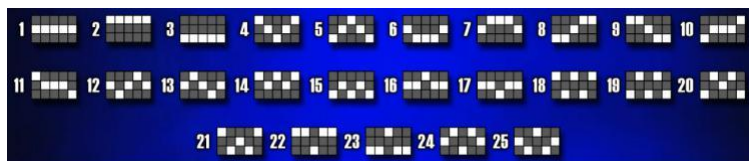

Izmaksu apraksts

Regulāro Izmaksu Apraksts

Lai parastie simboli veidotu laimīgo kombināciju, jāsakrīt sekojošiem apstākļiem:

- Simboliem jābūt līdzās uz aktīvas izmaksas līnijas.
- Laimīgās kombinācijas veidojas no kreisās uz labo pusi. Pirmajam kombinācijas simbolam jāatrodas uz 1.ruļļa.

Izmaksu Līniju Apraksts.

Laimests tiek izmaksāts tikai par laimīgajām kombinācijām uz aktīvajām izmaksas līnijām. Līnijas, kas redzamas attēlā, parāda iespējamās izmaksas līniju formas.

Kārtība, kādā notiek pieteikšanās uz laimestu un kādā to izsniedz