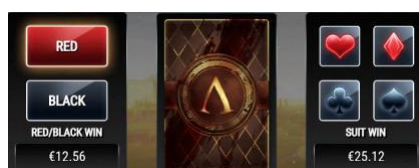

1. 3 “Shield” simboli aktivizē 5 bezmaksas griezienus.
2. Bezmaksas griezieni tiek uzsākti ar 2x “Wild” simbola reizinātāju.
3. Bezmaksas griezienu laikā visi “Shield” simboli tiek uzkrāti speciālā skaitītājā un piešķir papildus reizinātājus un griezienus:
  - uzkrātie “Shield” simboli piešķir 5x “Wild” simbola reizinātāju un piešķir +5 bezmaksas griezienus;
  - 6 uzkrātie “Shield” simboli piešķir 25x “Wild” simbola reizinātāju un piešķir +5 bezmaksas griezienus;
  - 12 uzkrātie “Shield” simboli piešķir 300x “Wild” simbola reizinātāju un piešķir +5 bezmaksas griezienus;
4. Katrs sasniegtais “Shield” simbolu uzkrājuma līmenis tiek izspēlēts pēc iepriekšējo bezmaksas griezienu izspēlēšanas.
5. “Wild” simbola reizinātājs tiek piemērots katras kombinācijas laimestam, kuras daļa ir attiecīgais “Wild” simbols.
6. Ja bezmaksas griezienu laikā uz spēles laukuma parādās 3 vai vairāk “Shield” simboli, tiek piešķirti +5 bezmaksas griezieni.
7. Bezmaksas griezieni tiek izspēlēti ar tādu pašu likmi, ar kādu tika aktivizēti.

“Gamble” opcijas noteikumi

1. “Gamble” funkcija tiek aktivizēta pēc katra laimesta.
2. Spēlētājam ir iespēja savākt esošo laimestu vai izmantot “Gamble” funkciju , lai palielinātu laimestu.
3. Spēlētājam ir iespēja minēt kārts krāsu (reizina laimestu x2), vai kārts masti (reizina laimestu x4).
4. Ja rezultāts netiek uzminēts, laimests tiek anulēts.