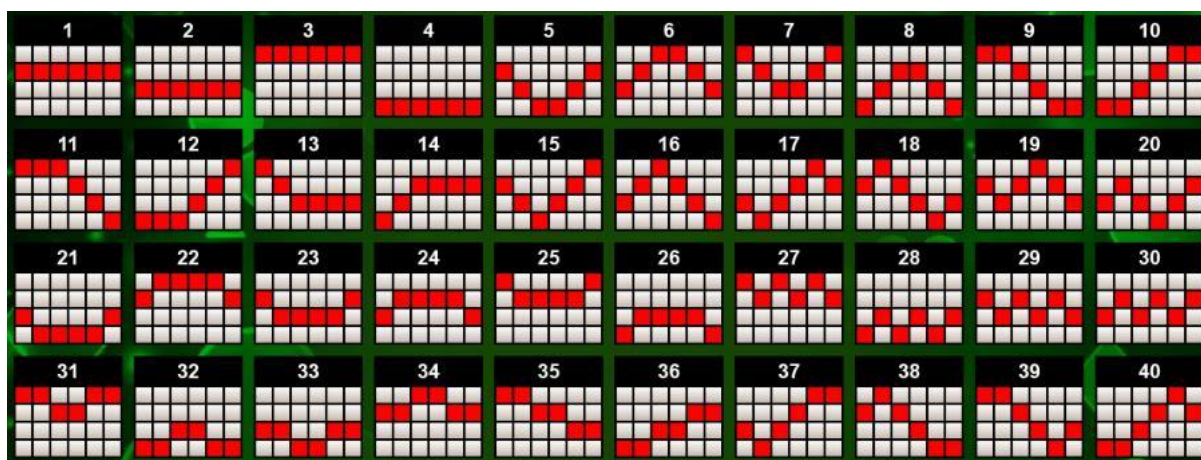

Nosacījums, lai saņemtu laimestu, ir griezt ruļļus līdz uz tiem attēlotie simboli veidotu laimīgās kombinācijas uz aktīvajām izmaksas līnijām. Laimests atkarīgs no izveidotajām laimīgajām kombinācijām.

Izmaksu apraksts

Regulāro Izmaksu Apraksts

Lai parastie simboli veidotu laimīgo kombināciju, jāsakrīt sekojošiem apstākļiem:

- Simboliem jābūt līdzās uz aktīvas izmaksas līnijas.
- Laimīgās kombinācijas veidojas no kreisās uz labo pusi. Pirmajam kombinācijas simbolam jāatrodas uz 1.ruļļa.

Regulārās izmaksas parādītas izmaksu attēlos. Izmaksas parādītas ar likmi 1.00 EUR. Palielinot likmi, proporcionāli palielinās līniju izmaksas:

 6x € 60.00 5x € 10.00 4x € 2.00 3x € 0.60	 Wild Appears on reels 2, 3, 4 and 5 only. Expands and substitutes for all symbols except scatters.	 6x € 20.00 5x € 5.00 4x € 1.00 3x € 0.30
 6x € 20.00 5x € 5.00 4x € 1.00 3x € 0.30	 Scatter 6x € 500.00 5x € 250.00 4x € 20.00 3x € 2.00	 6x € 10.00 5x € 2.00 4x € 0.50 3x € 0.20
 6x € 4.00 5x € 1.00 4x € 0.30 3x € 0.10 of a kind	 Scatter Appears on reels 2, 3, 4 and 5 only. 4x € 200.00 3x € 10.00	 6x € 4.00 5x € 1.00 4x € 0.30 3x € 0.10 of a kind

Izmaksu Līniju Apraksts.

Laimests tiek izmaksāts tikai par laimīgajām kombinācijām uz aktīvajām izmaksas līnijām. Līnijas, kas redzamas attēlā, parāda iespējamās izmaksas līniju formas:

Kārtība, kādā notiek pieteikšanās uz laimestu un kādā to izsniedz