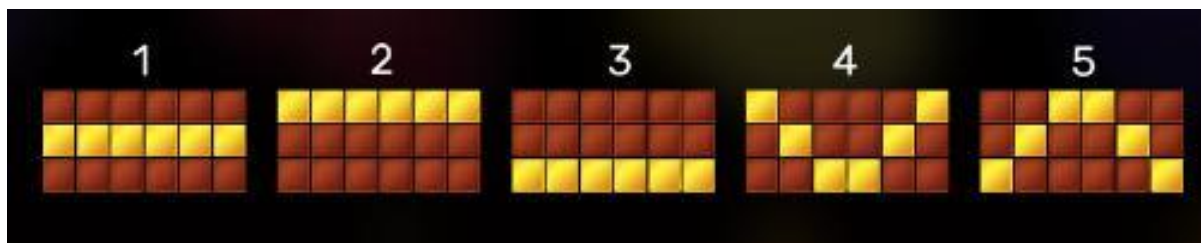

Izmaksu apraksts

Regulāro Izmaksu Apraksts

Lai parastie simboli veidotu laimīgo kombināciju, jāsakrīt sekojošiem apstākļiem:

1. Simboliem jābūt līdzās uz aktīvās izmaksas līnijas.
2. Laimīgās kombinācijas veidojas no kreisās uz labo pusi un no labās puses uz kreiso

Izmaksu Līniju Apraksts.

Laimests tiek izmaksāts tikai par laimīgajām kombinācijām uz aktīvajām izmaksas līnijām.

Līnijas, kas redzamas attēlā, parāda iespējamās izmaksas līniju formas:

Kārtība, kādā notiek pieteikšanās uz laimestu un kādā to izsniedz