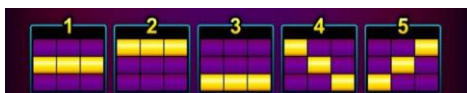

Nosacījumi, kuriem iestājoties dalībnieks saņem laimestu, unlaimestu lielums [arī laimestu attiecība pret dalības maksu (likmi)]

Nosacījums, lai saņemtu laimestu, ir griezt ruļļus līdz uz tiem attēlotie simboli veidotu laimīgās kombinācijas uz aktīvajām izmaksas līnijām. Laimests atkarīgs no izveidotajām laimīgajām kombinācijām. Katras kombinācijas laimests Izmaksu Tabulā tiek norādīts skaitļos(eiro valūtā), palielinot likmes lielumu palielinās arī iespējamo laimestu apjoms.

Izmaksu apraksts

Regulāro Izmaksu Apraksts

Lai parastie simboli veidotu laimīgo kombināciju, jāsakrīt sekojošiem apstākļiem:

- Simboliem jābūt līdzās uz aktīvas izmaksas līnijas.

Laimīgās kombinācijas veidojas no kreisās uz labo pusi. Vismaz vienam no simboliem jābūt attēlotam uz pirmā ruļļa. Simbolu kombinācijas neveidojas, ja pirmais simbols ir uz otrā vai trešā ruļļa.

	€ 2.50		€ 1.50
	€ 1.00		€ 0.50
	€ 0.20		€ 0.10
	€ 0.05		€ 0.05

Izmaksu Līniju Apraksts.

Laimests tiek izmaksāts tikai par laimīgajām kombinācijām uz aktīvajām izmaksas līnijām.

Teorētiskais ilgtermiņa atmaksāšanās procents (RTP) ir 95,10%.