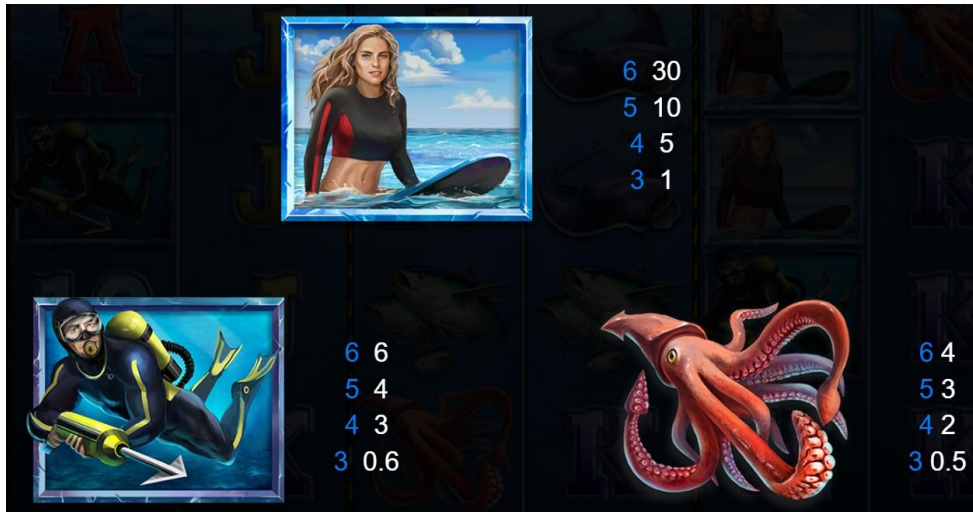

Izmaksas Līniju Apraksts.

Laimests tiek izmaksāts tikai par laimīgajām kombinācijām uz aktīvajām izmaksas līnijām nokreisās puses.