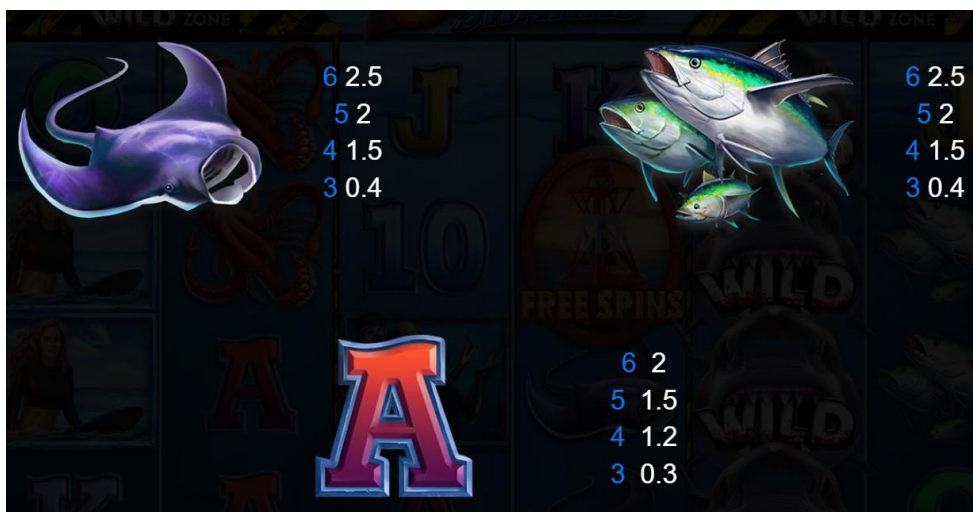

Izmaksas Līniju Apraksts.

Laimests tiek izmaksāts tikai par laimīgajām kombinācijām uz aktīvajām izmaksas līnijām nokreisās puses.