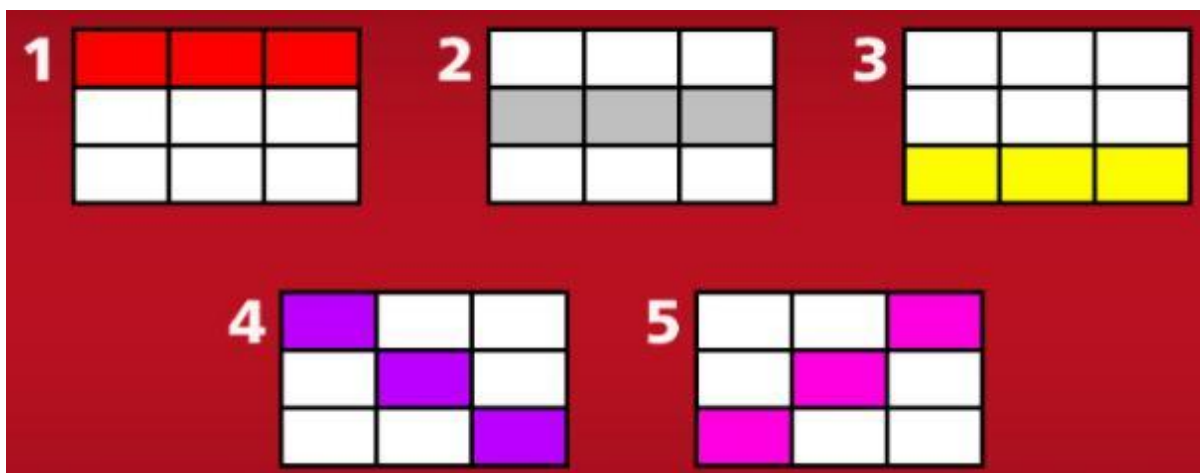

Izmaksu apraksts

Lai parastie simboli veidotu laimīgo kombināciju, jāsakrīt sekojošiem apstākļiem:

1. Simboliem jābūt līdzās uz aktīvām izmaksas līnijām.
2. Laimīgās kombinācijas veidojas no kreisās uz labo pusi.
3. Izmaksas ar likmi 0,40 EUR parādītas izmaksu attēlos. Palielinot likmi, proporcionāli palielinās izmaksas.

Izmaksas Līniju Apraksts.

Laimests tiek izmaksāts tikai par lielāko laimīgo kombināciju uz aktīvam izmaksas līnijam no kreisās puses.

Kārtība, kādā notiek pieteikšanās uz laimestu un kādā to izsniedz

Lai saņemtu laimestu savā spēļu kontā, ir jāaizver attiecīgās spēles logs un jāveic naudas transakcija no konta sadaļas "Kase".