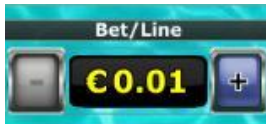

### ***Bonusa spēles “Riska funkcija” noteikumi***

1. Lai riskētu ar laimestu, spiediet uz GAMBLE .
2. Riska funkcijas iespēja ir 50/50.

3. Ja lielākais laimests ir divreiz mazāks nekā laimests uz pēdējā riska soļa, tad riska funkcija uz pēdējā riska soļa tiks palielināta attiecīgi lielākam laimestam (par priekšroku spēlētājam).
4. Ja spēlētājs zaudē viņām netiek izmaksāts laimests.
5. Maksimāla riska spēles laimests ir 50 000 EUR.
6. Riska funkcijā nav iespējama spēlējot automātiskā režīmā.
7. Riska funkcijas izmaksa tiek veikta 100%.

## *Spēles vadība*

Lai spēlētu, rīkojieties šādi:

1. Lai izvēlētos likmju līniju skaitu, lietojiet “**Lines**” izvēlni:

2. Lai paaugstinātu vai pazeminātu monētas vērtību, lietojiet “**Bet**” izvēlni:

3. Klikšķiniet uz “**Start**”.