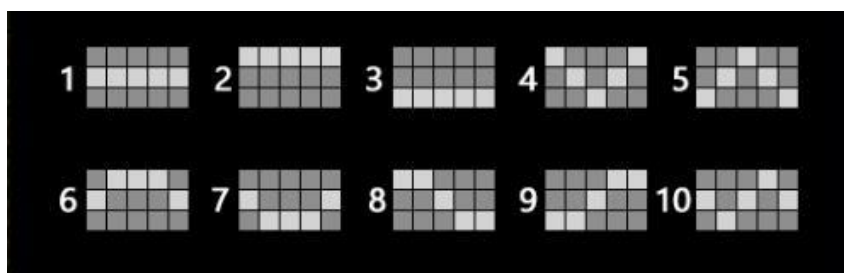

### Regulāro Izmaksu Apraksts

Lai parastie simboli veidotu laimīgo kombināciju, jāsakrīt sekojošiem apstākļiem:

- Simboliem jābūt līdzās uz katra spēles ruļļa.
- Laimīgās kombinācijas veidojas no kreisās uz labo pusi.
- Vismaz vienam no simboliem jābūt attēlotam uz pirmā ruļļa.
- Simbolu kombinācijas neveidojas, ja pirmais simbols ir uz otrā, trešā, ceturrtā vai piektā ruļļa.

### Izmaksu Līniju Apraksts.

Laimests tiek izmaksāts tikai par laimīgajām kombinācijām no kreisās uz labo pusi, kur vismaz viens simbols ir uz pirmā ruļļa. Simboliem jāatrodas līdzās uz konkrētas līnijas.