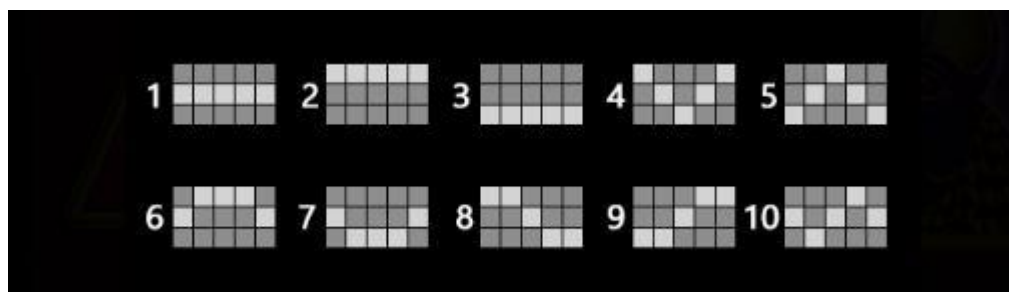

Izmaksu apraksts

Regulāro Izmaksu Apraksts

Lai parastie simboli veidotu laimīgo kombināciju, jāsakrīt sekojošiem apstākļiem:

- Simboliem jābūt līdzās uz katra spēles ruļļa.
- Laimīgās kombinācijas veidojas no kreisās uz labo pusi. Vismaz vienam no simboliem jābūt attēlotam uz pirmā ruļļa. Simbolu kombinācijas neveidojas, ja pirmais simbols ir uz otrā, trešā, ceturtā vai piektā ruļļa.

Izmaksu Līniju Apraksts.

Laimests tiek izmaksāts tikai par laimīgajām kombinācijām no kreisās uz labo pusi, kur vismaz viens simbols ir uz pirmā ruļļa. Simboliem jāatrodas līdzās uz konkrētas līnijas.

Kārtība, kādā notiek pieteikšanās uz laimestu un kādā to izsniedz