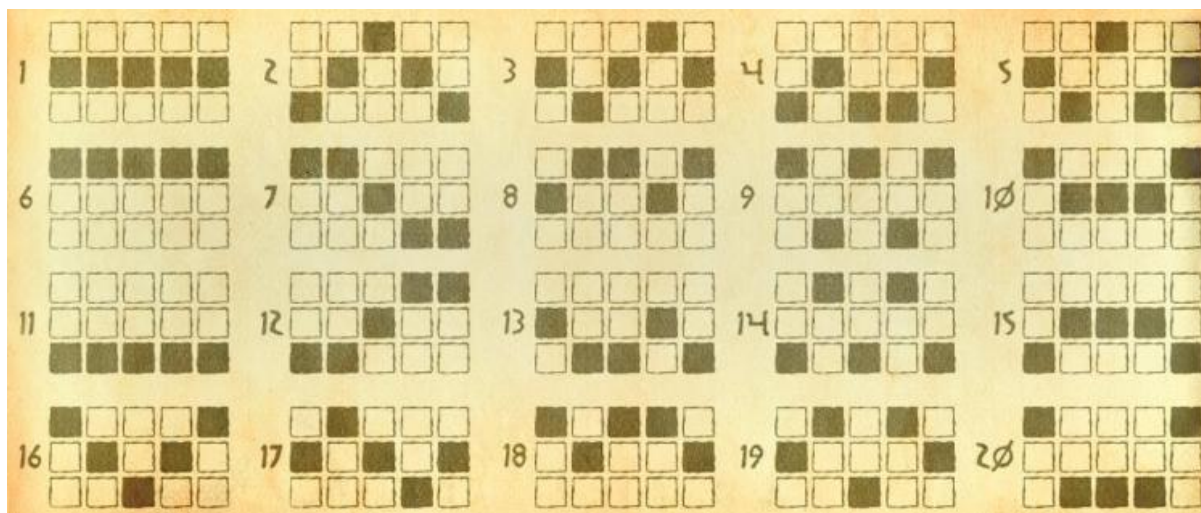

Izmaksu apraksts

Regulāro Izmaksu Apraksts

Lai parastie simboli veidotu laimīgo kombināciju, jāsakrīt sekojošiem apstākļiem:

- Simboliem jābūt līdzās uz aktīvas izmaksas līnijas.
- Laimīgās kombinācijas veidojas no kreisās uz labo pusi. Pirmajam kombinācijas simbolam jāatrodas uz 1.ruļļa.
- Regulārās izmaksas parādītas izmaksu attēlos. Izmaksas parādītas ar likmi 0.40 EUR. Palielinot likmi, proporcionāli palielinās līniju izmaksas:

Symbol	5x	4x	3x	2x
Stacked Wild	20	4	1	0.2
Eye of Horus	10	3	1	-
Scarab	8	2	0.4	-
Queen	8	2	0.4	-
Jack	4	1	0.2	-
Queen	2	0.4	0.1	-
Jack	2	0.4	0.1	-

WILD
SUBSTITUTES FOR ALL SYMBOLS EXCEPT FOR [Scarab]

3x
SCATTER SHOWS ONLY ON 1ST, 3RD AND 5TH REEL

12x FREE GAMES
WITH STACKED WILD SYMBOL

Izmaksu Līniju Apraksts.

Laimests tiek izmaksāts tikai par laimīgajām kombinācijām uz aktīvajām izmaksas līnijām. Līnijas, kas redzamas attēlā, parāda iespējamās izmaksas līniju formas: