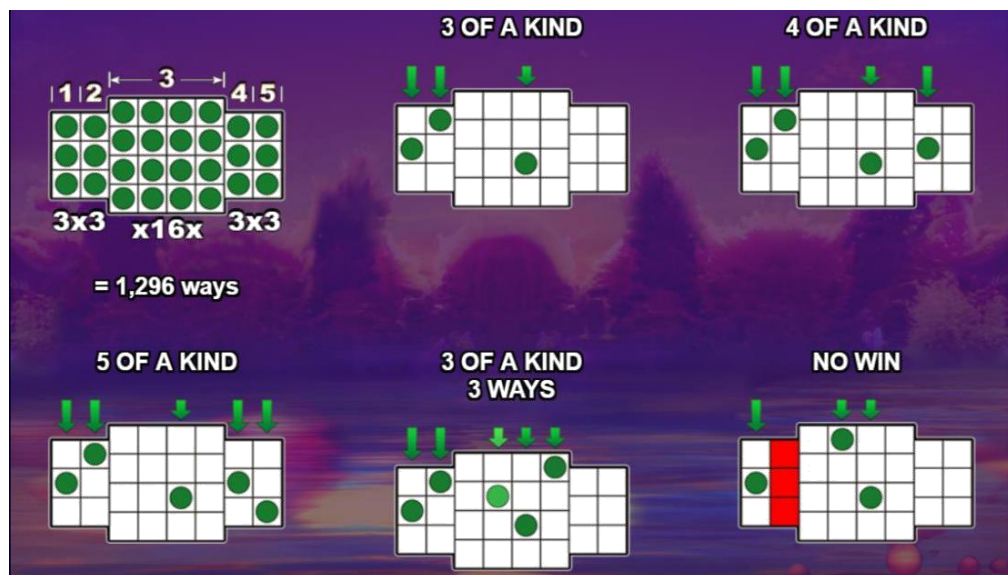

#### *Regulāro Izmaksu Apraksts*

Lai parastie simboli veidotu laimīgo kombināciju, jāsakrīt sekojošiem apstākļiem:

- Simboliem jābūt līdzās uz katra spēles ruļļa.
- Laimīgās kombinācijas veidojas no kreisās uz labo pusi. Vismaz vienam no simboliem jābūt attēlotam uz pirmā ruļļa. Simbolu kombinācijas neveidojas, ja pirmais simbols ir uz otrā, trešā, ceturtā vai piektā ruļļa.

 5 ● 250 4 ● 100 3 ● 75	 5 ● 150 4 ● 75 3 ● 50	 5 ● 100 4 ● 25 3 ● 15
 5 ● 75 4 ● 25 3 ● 15 <b>OF A KIND</b>	 5 ● 40 4 ● 20 3 ● 5 <b>OF A KIND</b>	 5 ● 25 4 ● 10 3 ● 5 <b>OF A KIND</b>

### *Izmaksu Līniju Apraksts.*

Laimests tiek izmaksāts tikai par laimīgajām kombinācijām no kreisās uz labo pusi, kur vismaz viens simbols ir uz pirmā ruļļa. Simboliem jāatrodas līdzās uz konkrētas līnijas.