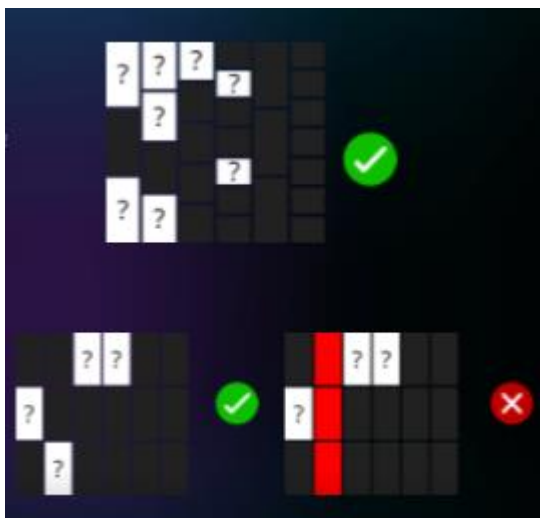

#### IZMAKSU TABULA

	6 - 1,000 5 - 400 4 - 150 3 - 50 2 - 10		6 - 200 5 - 80 4 - 30 3 - 10		6 - 50 5 - 20 4 - 10 3 - 5		6 - 40 5 - 20 4 - 10 3 - 5				
	6 - 35 5 - 16 4 - 8 3 - 4		6 - 30 5 - 16 4 - 6 3 - 4		6 - 20 5 - 12 4 - 5 3 - 3		6 - 18 5 - 10 4 - 5 3 - 3		6 - 15 5 - 8 4 - 5 3 - 3		6 - 10 5 - 6 4 - 4 3 - 2

Likme tiek noteikta, izmantojot atlasītāju **LEVEL**.

Monētas vērtība tiek noteikta, izmantojot atlasītāju **COIN VALUE**.

**COINS** norāda likmei pieejamo monētu daudzumu.

**AUTOPLAY** spēlē automātiski izvēlētajam raundu skaitam.

**MAX BET** spēlē likmes augstākajā līmenī un ar esošo monētu vērtību. Spēlējot zemākā līmenī, jānoklikšķina uz **MAX BET** divas reizes, lai spēlētu raundu izvēlētajā līmenī.

## IZMAKSU LĪNIJAS